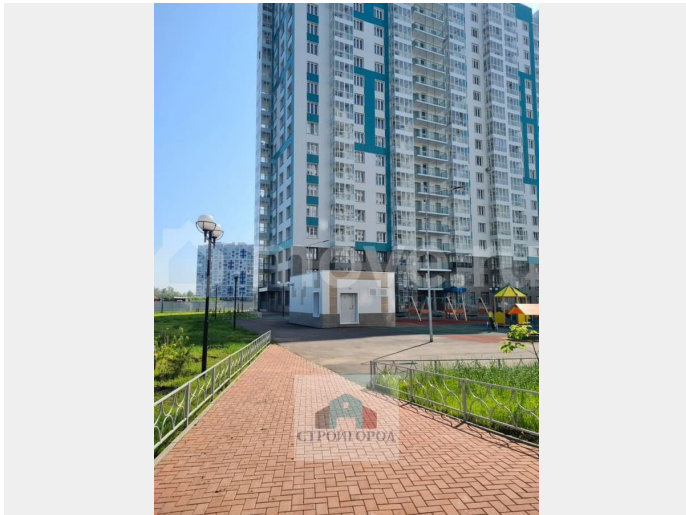

без отделки

Квартира в новостройке

да

Описание

В продаже компактная однокомнатная квартира в новом районе Красноярска на берегу р. Енисей. Дом сдан. Семейная ипотека НЕ ПОДХОДИТ! Расчет: наличный,

сертификаты. Вид из окна на уютный двор. Отдельная большая кухня (10,6 м), просторная лоджия из гостиной, санузел совмещен. См. план. Увеличенные окна, высокие потолки, получистовая отделка на полу линолеум под плинтус, установлен необходимый комплект сантехники раковина смесители, унитаз. Современные высокоскоростные лифты. Видеонаблюдение. Улучшенная отделка парадного входа, выход из подъезда на две стороны. Дом монолитно-кирпичный с повышенной звукоизоляцией, 4-х подъездный, высотой 19 этажей.

Современное обустройство двора для детей и взрослых с закрытым от автомобилей внутренним двором. Многоуровневая парковка, закрытый от автомобилей двор. По всему району велосипедные дорожки. Новый действующий детский сад. Ведется строительство красивой современной школы во дворе. См. план района. Удобная развязка, 10 мин. до центра через четвертый мост, в Октябрьский район, Бобровый лог, заповедник Столбы. Тихое место с чистым воздухом в окружении природы! Планируете покупать квартиру сейчас? Сделаем подборку, покажем квартиры, зарезервируем понравившуюся квартиру за вами и выйдем на сделку, учитывая ваши обстоятельства. С нами понятно, легко, выгодно и безопасно! Без комиссий и услуг! Звоните, если покупаете квартиру сейчас!