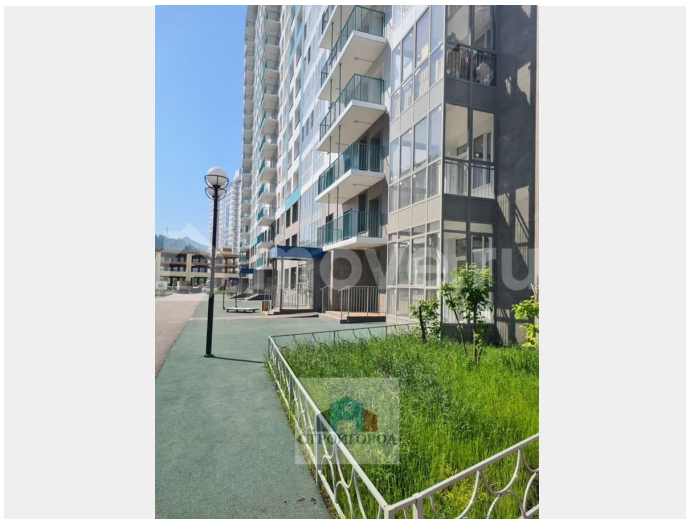

без отделки

Квартира в новостройке

да

Описание

В продаже компактная однокомнатная квартира в новом районе Красноярска на берегу р. Енисей. Дом сдан. Семейная ипотека НЕ ПОДХОДИТ! Расчет: наличный,

сертификаты. Вид из окна на уютный двор. Отдельная большая кухня (10,6 м), просторная лоджия из гостиной, санузел совмещен. См. план. Увеличенные окна, высокие потолки, получистовая отделка на полу линолеум под плинтус, установлен необходимый комплект сантехники раковина смесители, унитаз. Современные высокоскоростные лифты. Видеонаблюдение. Улучшенная отделка парадного входа, выход из подъезда на две стороны. Дом монолитно-кирпичный с повышенной звукоизоляцией, 4-х подъездный, высотой 19 этажей.

Современное обустройство двора для детей и взрослых с закрытым от автомобилей внутренним двором. Многоуровневая парковка, закрытый от автомобилей двор. По всему району велосипедные дорожки. Новый действующий детский сад. Ведется строительство красивой современной школы во дворе. См. план района. Удобная развязка, 10 мин. до центра через четвертый мост, в Октябрьский район, Бобровый лог, заповедник Столбы. Тихое место с чистым воздухом в окружении природы! Планируете покупать квартиру сейчас? Сделаем подборку, покажем квартиры, зарезервируем понравившуюся квартиру за вами и выйдем на сделку, учитывая ваши обстоятельства. С нами понятно, легко, выгодно и безопасно! Без комиссий и услуг! Звоните, если покупаете квартиру сейчас!