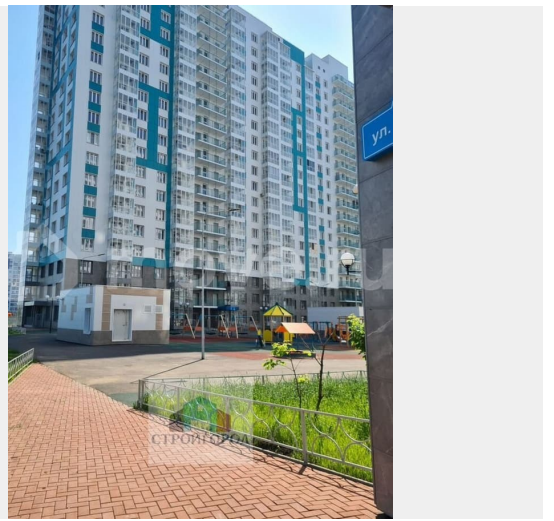

без отделки

Квартира в новостройке

да

Описание

В продаже компактная однокомнатная квартира в новом районе Красноярска на берегу р. Енисей. Дом сдан. Семейная ипотека НЕ ПОДХОДИТ! Расчет: наличный,

сертификаты. Вид из окна на уютный двор. Отдельная большая кухня (10,6 м), просторная лоджия из гостиной, санузел совмещен. См. план. Увеличенные окна, высокие потолки, получистовая отделка на полу линолеум под плинтус, установлен необходимый комплект сантехники раковина смесители, унитаз. Современные высокоскоростные лифты. Видеонаблюдение. Улучшенная отделка парадного входа, выход из подъезда на две стороны. Дом монолитно-кирпичный с повышенной звукоизоляцией, 4-х подъездный, высотой 19 этажей.

Современное обустройство двора для детей и взрослых с закрытым от автомобилей внутренним двором. Многоуровневая парковка, закрытый от автомобилей двор. По всему району велосипедные дорожки. Новый действующий детский сад. Ведется строительство красивой современной школы во дворе. См. план района. Удобная развязка, 10 мин. до центра через четвертый мост, в Октябрьский район, Бобровый лог, заповедник Столбы. Тихое место с чистым воздухом в окружении природы! Планируете покупать квартиру сейчас? Сделаем подборку, покажем квартиры, зарезервируем понравившуюся квартиру за вами и выйдем на сделку, учитывая ваши обстоятельства. С нами понятно, легко, выгодно и безопасно! Без комиссий и услуг! Звоните, если покупаете квартиру сейчас!