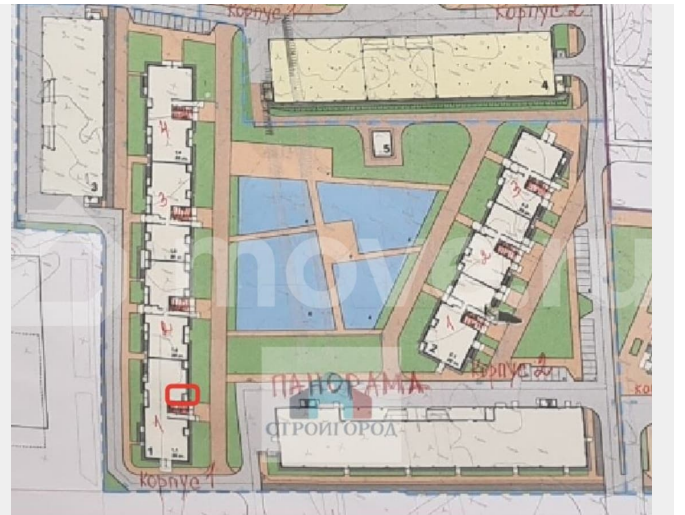

Улица

[улица Лесников](#)

для заметок

Квартира

Количество комнат

1

Общая площадь

35 м²

без отделки

Квартира в новостройке

да

Описание

В продаже компактная однокомнатная квартира в новом районе Красноярска на берегу р. Енисей. Дом сдан. Семейная ипотека НЕ ПОДХОДИТ! Расчет: наличный,

сертификаты. Вид из окна на уютный двор. Отдельная большая кухня (10,6 м), просторная лоджия из гостиной, санузел совмещен. См. план. Увеличенные окна, высокие потолки, получистовая отделка на полу линолеум под плинтус, установлен необходимый комплект сантехники раковина смесители, унитаз. Современные высокоскоростные лифты. Видеонаблюдение. Улучшенная отделка парадного входа, выход из подъезда на две стороны. Дом монолитно-кирпичный с повышенной звукоизоляцией, 4-х подъездный, высотой 19 этажей.

Современное обустройство двора для детей и взрослых с закрытым от автомобилей внутренним двором. Многоуровневая парковка, закрытый от автомобилей двор. По всему району велосипедные дорожки. Новый действующий детский сад. Ведется строительство красивой современной школы во дворе. См. план района. Удобная развязка, 10 мин. до центра через четвертый мост, в Октябрьский район, Бобровый лог, заповедник Столбы. Тихое место с чистым воздухом в окружении природы! Планируете покупать квартиру сейчас? Сделаем подборку, покажем квартиры, зарезервируем понравившуюся квартиру за вами и выйдем на сделку, учитывая ваши обстоятельства. С нами понятно, легко, выгодно и безопасно! Без комиссий и услуг! Звоните, если покупаете квартиру сейчас!