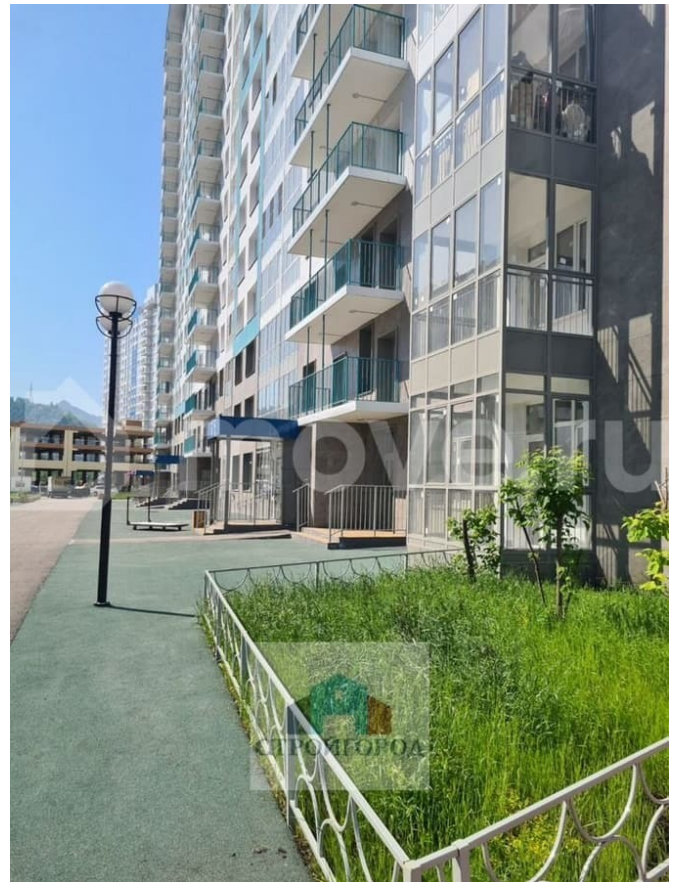

без отделки

Квартира в новостройке

да

Описание

В продаже компактная однокомнатная квартира в новом районе Красноярска на берегу р. Енисей. Дом сдан. Семейная ипотека НЕ ПОДХОДИТ! Расчет: наличный,

сертификаты. Вид из окна на уютный двор. Отдельная большая кухня (10,6 м), просторная лоджия из гостиной, санузел совмещен. См. план. Увеличенные окна, высокие потолки, получистовая отделка на полу линолеум под плинтус, установлен необходимый комплект сантехники раковина смесители, унитаз. Современные высокоскоростные лифты. Видеонаблюдение. Улучшенная отделка парадного входа, выход из подъезда на две стороны. Дом монолитно-кирпичный с повышенной звукоизоляцией, 4-х подъездный, высотой 19 этажей.

Современное обустройство двора для детей и взрослых с закрытым от автомобилей внутренним двором. Многоуровневая парковка, закрытый от автомобилей двор. По всему району велосипедные дорожки. Новый действующий детский сад. Ведется строительство красивой современной школы во дворе. См. план района. Удобная развязка, 10 мин. до центра через четвертый мост, в Октябрьский район, Бобровый лог, заповедник Столбы. Тихое место с чистым воздухом в окружении природы! Планируете покупать квартиру сейчас? Сделаем подборку, покажем квартиры, зарезервируем понравившуюся квартиру за вами и выйдем на сделку, учитывая ваши обстоятельства. С нами понятно, легко, выгодно и безопасно! Без комиссий и услуг! Звоните, если покупаете квартиру сейчас!