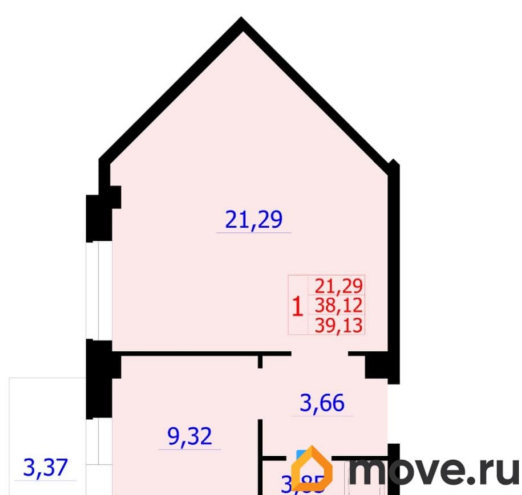

Комфорт-квартал «Новые Солонцы» строится в перспективном микрорайоне «Ясный» на Северном шоссе. В ближайшие 5 лет здесь планируется комплексная застройка средней этажности — шесть 8-9-этажных монолитно-кирпичных домов с большими закрытыми дворами, зонами отдыха, детскими и спортивными площадками. Расположение Благодаря новой современной транспортной развязке Северное шоссе — улица Авиаторов отсюда можно с легкостью добраться до любого места как в направлении Северного/Взлётки, так и на Правый берег, в Центр и в Октябрьский район. 5 минут на автомобиле — и вы в ТРЦ «Планета». Очень важная информация!!! ПОДХОДИТ ПОД СЕМЕЙНУЮ ИПОТЕКУ!!! ПОКУПАТЕЛЬ КОМИССИЮ НЕ ОПЛАЧВАЕТ!!! Получение одобрения ипотеки и ведение сделки абсолютно БЕСПЛАТНО!!! Без первоначального взноса купить не возможно! Поможем продать вашу квартиру и приобрести новую! Звоните, проведем показ квартиры, забронируем понравившуюся без задатков и пред. оплат!