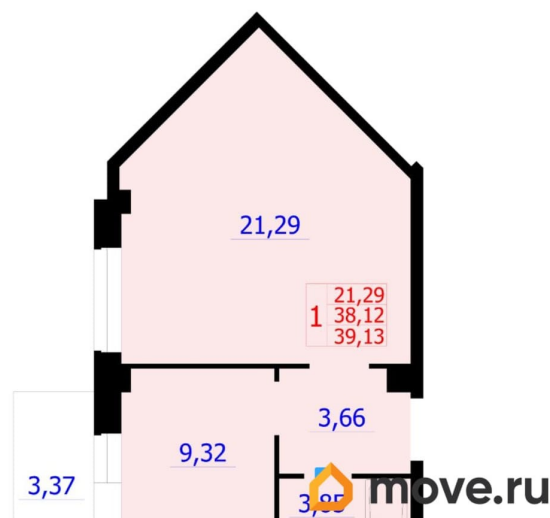

Квартира

Количество комнат

1

Высота потолков

2.74 м

Общая площадь

38.87 м²

Этаж

Год сдачи

4 квартал 2027 г.

лифт

Описание

<https://krasnoyarsk.move.ru/objects/9279676214>

**Красноярское агентство новостроек,
Красноярское агентство новостроек
79810884914**

для заметок

Комфорт-квартал «Новые Солонцы» строится в перспективном микрорайоне «Ясный» на Северном шоссе. В ближайшие 5 лет здесь планируется комплексная застройка средней этажности — шесть 8-9-этажных монолитно-кирпичных домов с большими закрытыми дворами, зонами отдыха, детскими и спортивными площадками. Расположение Благодаря новой современной транспортной развязке Северное шоссе — улица Авиаторов отсюда можно с легкостью добраться до любого места как в направлении Северного/Взлётки, так и на Правый берег, в Центр и в Октябрьский район. 5 минут на автомобиле — и вы в ТРЦ «Планета». Очень важная информация!!! ПОДХОДИТ ПОД СЕМЕЙНУЮ ИПОТЕКУ!!! ПОКУПАТЕЛЬ КОМИССИЮ НЕ ОПЛАЧВАЕТ!!! Получение одобрения ипотеки и ведение сделки абсолютно БЕСПЛАТНО!!! Без первоначального взноса купить не возможно! Поможем продать вашу квартиру и приобрести новую! Звоните, проведем показ квартиры, забронируем понравившуюся без задатков и пред. оплат!