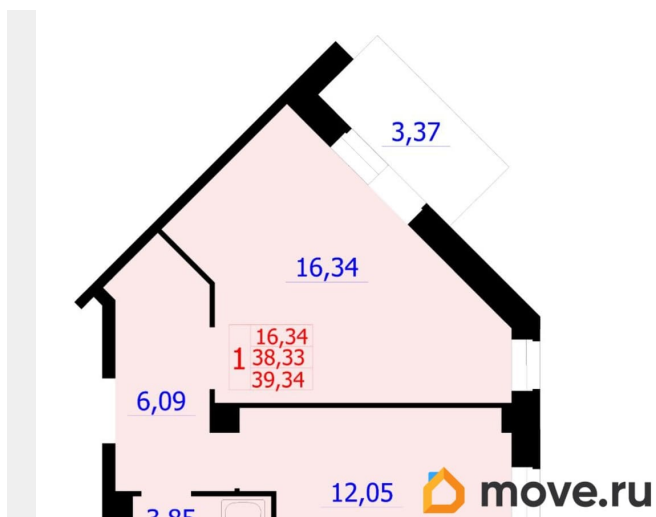

Квартира

Количество комнат

1

Высота потолков

2.74 м

Общая площадь

39.34 м²

Этаж

Год сдачи

1 квартал 2028 г.

лифт

Описание

<https://krasnoyarsk.move.ru/objects/9279676197>

**Красноярское агентство новостроек,
Красноярское агентство новостроек
79810884914**

для заметок

Комфорт-квартал «Новые Солонцы» строится в перспективном микрорайоне «Ясный» на Северном шоссе. В ближайшие 5 лет здесь планируется комплексная застройка средней этажности — шесть 8-9-этажных монолитно-кирпичных домов с большими закрытыми дворами, зонами отдыха, детскими и спортивными площадками. Расположение Благодаря новой современной транспортной развязке Северное шоссе — улица Авиаторов отсюда можно с легкостью добраться до любого места как в направлении Северного/Взлётки, так и на Правый берег, в Центр и в Октябрьский район. 5 минут на автомобиле — и вы в ТРЦ «Планета». Очень важная информация!!! ПОДХОДИТ ПОД СЕМЕЙНУЮ ИПОТЕКУ!!! ПОКУПАТЕЛЬ КОМИССИЮ НЕ ОПЛАЧВАЕТ!!! Получение одобрения ипотеки и ведение сделки абсолютно БЕСПЛАТНО!!! Без первоначального взноса купить не возможно! Поможем продать вашу квартиру и приобрести новую! Звоните, проведем показ квартиры, забронируем понравившуюся без задатков и пред. оплат!