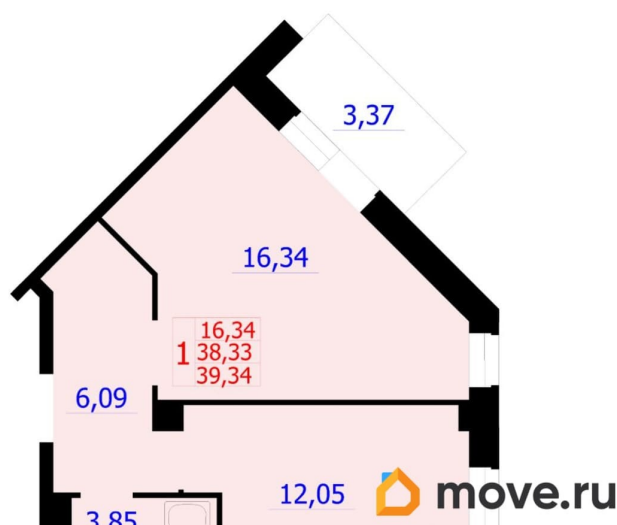

Создано: 20.05.2025 в 11:15

Обновлено: 29.11.2025 в 19:15

**Красноярский край, Красноярск,
Северное шоссе, Дом 4**

5 310 900 ₺

Красноярский край, Красноярск, Северное шоссе, Дом 4

Округ

[Красноярск, Центральный район](#)

Квартира

Количество комнат

1

Высота потолков

2.74 м

Общая площадь

39.34 м²

Этаж

2/9

Детали объекта

Тип сделки

Продам

Раздел

[Квартиры](#)

Квартира в новостройке

да

Год сдачи

1 квартал 2028 г.

лифт

Описание

<https://krasnoyarsk.move.ru/objects/9279676197>

**Красноярское агентство новостроек,
Красноярское агентство новостроек
79810884914**

для заметок