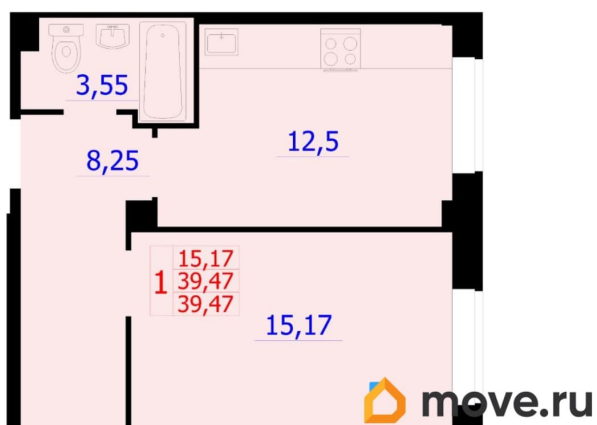

Комфорт-квартал «Новые Солонцы» строится в перспективном микрорайоне «Ясный» на Северном шоссе. В ближайшие 5 лет здесь планируется комплексная застройка средней этажности — шесть 8-9-этажных монолитно-кирпичных домов с большими закрытыми дворами, зонами отдыха, детскими и спортивными площадками. Расположение Благодаря новой современной транспортной развязке Северное шоссе — улица Авиаторов отсюда можно с легкостью добраться до любого места как в направлении Северного/Взлётки, так и на Правый берег, в Центр и в Октябрьский район. 5 минут на автомобиле — и вы в ТРЦ «Планета». Очень важная информация!!! ПОДХОДИТ ПОД СЕМЕЙНУЮ ИПОТЕКУ!!! ПОКУПАТЕЛЬ КОМИССИЮ НЕ ОПЛАЧВАЕТ!!! Получение одобрения ипотеки и ведение сделки абсолютно БЕСПЛАТНО!!! Без первоначального взноса купить не возможно! Поможем продать вашу квартиру и приобрести новую! Звоните, проведем показ квартиры, забронируем понравившуюся без задатков и пред. оплат!