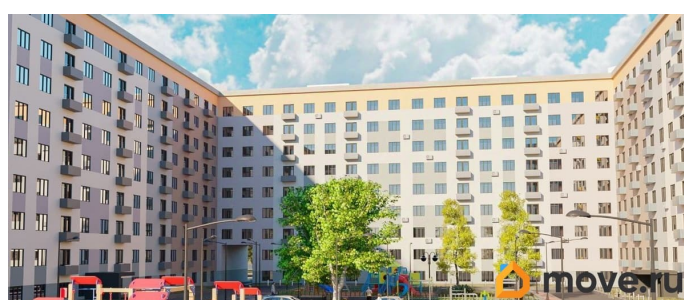

Год сдачи

1 квартал 2028 г.

лифт

Описание

<https://krasnoyarsk.move.ru/objects/9279676210>

**Красноярское агентство новостроек,
Красноярское агентство новостроек
79810884914**

для заметок

Комфорт-квартал «Новые Солонцы» строится в перспективном микрорайоне «Ясный» на Северном шоссе. В ближайшие 5 лет здесь планируется комплексная застройка средней этажности — шесть 8-9-этажных монолитно-кирпичных домов с большими закрытыми дворами, зонами отдыха, детскими и спортивными площадками. Расположение Благодаря новой современной транспортной развязке Северное шоссе — улица Авиаторов отсюда можно с легкостью добраться до любого места как в направлении Северного/Взлётки, так и на Правый берег, в Центр и в Октябрьский район. 5 минут на автомобиле — и вы в ТРЦ «Планета». Очень важная информация!!! ПОДХОДИТ ПОД СЕМЕЙНУЮ ИПОТЕКУ!!! ПОКУПАТЕЛЬ КОМИССИЮ НЕ ОПЛАЧВАЕТ!!! Получение одобрения ипотеки и ведение сделки абсолютно БЕСПЛАТНО!!! Без первоначального взноса купить не возможно! Поможем продать вашу квартиру и приобрести новую! Звоните, проведем показ квартиры, забронируем понравившуюся без задатков и пред. оплат!