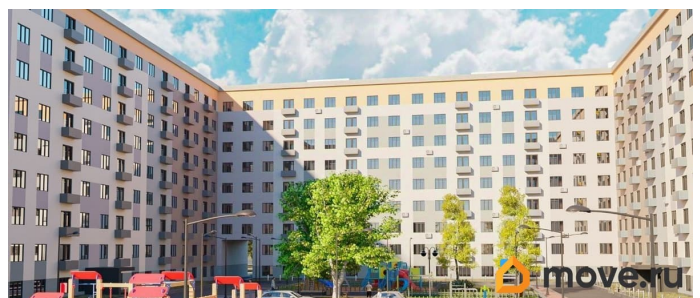

Год сдачи

1 квартал 2028 г.

лифт

Описание

<https://krasnoyarsk.move.ru/objects/9279676224>

**Красноярское агентство новостроек,
Красноярское агентство новостроек
79810884914**

для заметок

Комфорт-квартал «Новые Солонцы» строится в перспективном микрорайоне «Ясный» на Северном шоссе. В ближайшие 5 лет здесь планируется комплексная застройка средней этажности — шесть 8-9-этажных монолитно-кирпичных домов с большими закрытыми дворами, зонами отдыха, детскими и спортивными площадками. Расположение Благодаря новой современной транспортной развязке Северное шоссе — улица Авиаторов отсюда можно с легкостью добраться до любого места как в направлении Северного/Взлётки, так и на Правый берег, в Центр и в Октябрьский район. 5 минут на автомобиле — и вы в ТРЦ «Планета». Очень важная информация!!! ПОДХОДИТ ПОД СЕМЕЙНУЮ ИПОТЕКУ!!! ПОКУПАТЕЛЬ КОМИССИЮ НЕ ОПЛАЧВАЕТ!!! Получение одобрения ипотеки и ведение сделки абсолютно БЕСПЛАТНО!!! Без первоначального взноса купить не возможно! Поможем продать вашу квартиру и приобрести новую! Звоните, проведем показ квартиры, забронируем понравившуюся без задатков и пред. оплат!