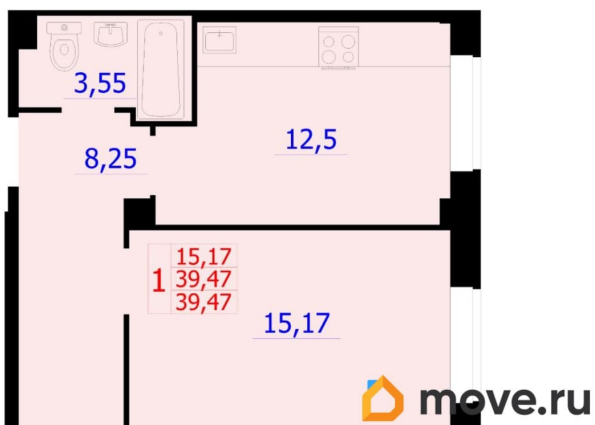

Комфорт-квартал «Новые Солонцы» строится в перспективном микрорайоне «Ясный» на Северном шоссе. В ближайшие 5 лет здесь планируется комплексная застройка средней этажности — шесть 8-9-этажных монолитно-кирпичных домов с большими закрытыми дворами, зонами отдыха, детскими и спортивными площадками. Расположение Благодаря новой современной транспортной развязке Северное шоссе — улица Авиаторов отсюда можно с легкостью добраться до любого места как в направлении Северного/Взлётки, так и на Правый берег, в Центр и в Октябрьский район. 5 минут на автомобиле — и вы в ТРЦ «Планета». Очень важная информация!!! ПОДХОДИТ ПОД СЕМЕЙНУЮ ИПОТЕКУ!!! ПОКУПАТЕЛЬ КОМИССИЮ НЕ ОПЛАЧВАЕТ!!! Получение одобрения ипотеки и ведение сделки абсолютно БЕСПЛАТНО!!! Без первоначального взноса купить не возможно! Поможем продать вашу квартиру и приобрести новую! Звоните, проведем показ квартиры, забронируем понравившуюся без задатков и пред. оплат!