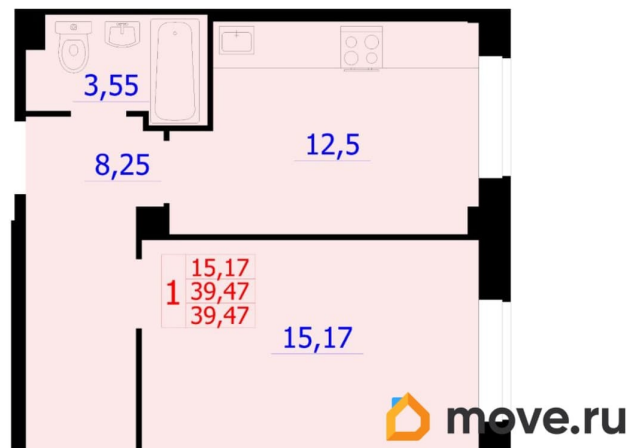

🕒 Создано: 20.05.2025 в 11:33

🔄 Обновлено: 29.11.2025 в 19:49

**Красноярский край, Красноярск,
Северное шоссе, Дом 4**

5 328 450 ₺

Красноярский край, Красноярск, Северное шоссе, Дом 4

Округ

[Красноярск, Центральный район](#)

Квартира

Количество комнат

1

Высота потолков

2.74 м

Общая площадь

39.47 м²

Этаж

1/9

Детали объекта

Тип сделки

Продам

Раздел

[Квартиры](#)

Квартира в новостройке

да

Год сдачи

1 квартал 2028 г.

лифт

Описание

<https://krasnoyarsk.move.ru/objects/9279676224>

**Красноярское агентство новостроек,
Красноярское агентство новостроек
79810884914**

для заметок