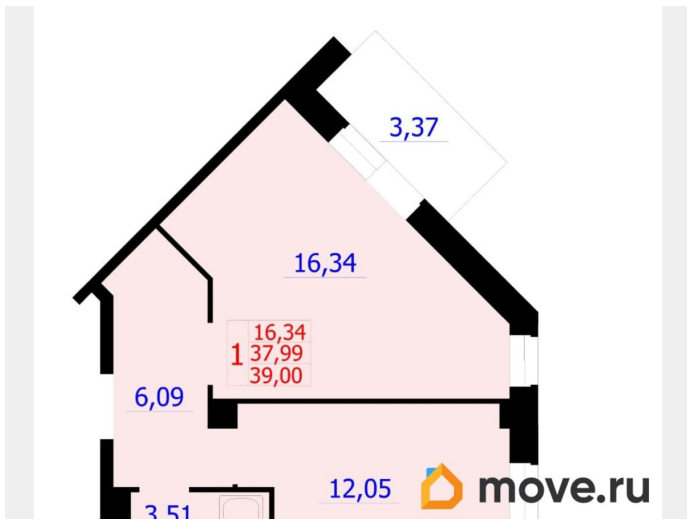

Квартира

Количество комнат

1

Высота потолков

2.74 м

Общая площадь

39 м²

Этаж

Год сдачи

4 квартал 2027 г.

лифт

Описание

<https://krasnoyarsk.move.ru/objects/9279676216>

**Красноярское агентство новостроек,
Красноярское агентство новостроек
79810884914**

для заметок

Комфорт-квартал «Новые Солонцы» строится в перспективном микрорайоне «Ясный» на Северном шоссе. В ближайшие 5 лет здесь планируется комплексная застройка средней этажности — шесть 8-9-этажных монолитно-кирпичных домов с большими закрытыми дворами, зонами отдыха, детскими и спортивными площадками. Расположение Благодаря новой современной транспортной развязке Северное шоссе — улица Авиаторов отсюда можно с легкостью добраться до любого места как в направлении Северного/Взлётки, так и на Правый берег, в Центр и в Октябрьский район. 5 минут на автомобиле — и вы в ТРЦ «Планета». Очень важная информация!!! ПОДХОДИТ ПОД СЕМЕЙНУЮ ИПОТЕКУ!!! ПОКУПАТЕЛЬ КОМИССИЮ НЕ ОПЛАЧВАЕТ!!! Получение одобрения ипотеки и ведение сделки абсолютно БЕСПЛАТНО!!! Без первоначального взноса купить не возможно! Поможем продать вашу квартиру и приобрести новую! Звоните, проведем показ квартиры, забронируем понравившуюся без задатков и пред. оплат!