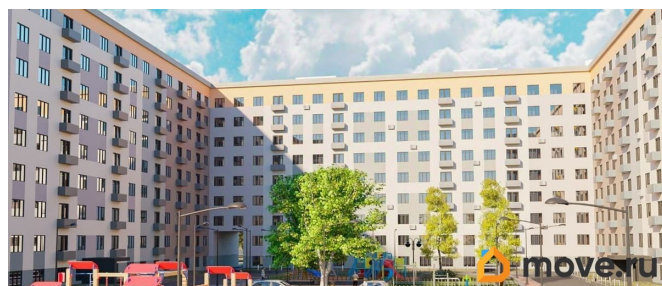

Год сдачи

4 квартал 2027 г.

лифт

Описание

<https://krasnoyarsk.move.ru/objects/9279676216>

**Красноярское агентство новостроек,
Красноярское агентство новостроек
79810884914**

для заметок

Комфорт-квартал «Новые Солонцы» строится в перспективном микрорайоне «Ясный» на Северном шоссе. В ближайшие 5 лет здесь планируется комплексная застройка средней этажности — шесть 8-9-этажных монолитно-кирпичных домов с большими закрытыми дворами, зонами отдыха, детскими и спортивными площадками. Расположение Благодаря новой современной транспортной развязке Северное шоссе — улица Авиаторов отсюда можно с легкостью добраться до любого места как в направлении Северного/Взлётки, так и на Правый берег, в Центр и в Октябрьский район. 5 минут на автомобиле — и вы в ТРЦ «Планета». Очень важная информация!!! ПОДХОДИТ ПОД СЕМЕЙНУЮ ИПОТЕКУ!!! ПОКУПАТЕЛЬ КОМИССИЮ НЕ ОПЛАЧВАЕТ!!! Получение одобрения ипотеки и ведение сделки абсолютно БЕСПЛАТНО!!! Без первоначального взноса купить не возможно! Поможем продать вашу квартиру и приобрести новую! Звоните, проведем показ квартиры, забронируем понравившуюся без задатков и пред. оплат!