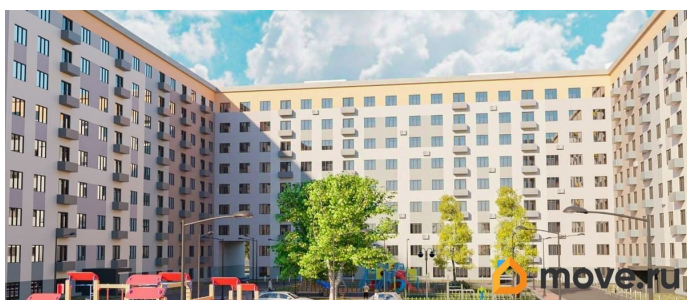

Год сдачи

4 квартал 2027 г.

лифт

Описание

<https://krasnoyarsk.move.ru/objects/9279676216>

**Красноярское агентство новостроек,
Красноярское агентство новостроек
79810884914**

для заметок

Комфорт-квартал «Новые Солонцы» строится в перспективном микрорайоне «Ясный» на Северном шоссе. В ближайшие 5 лет здесь планируется комплексная застройка средней этажности — шесть 8-9-этажных монолитно-кирпичных домов с большими закрытыми дворами, зонами отдыха, детскими и спортивными площадками. Расположение Благодаря новой современной транспортной развязке Северное шоссе — улица Авиаторов отсюда можно с легкостью добраться до любого места как в направлении Северного/Взлётки, так и на Правый берег, в Центр и в Октябрьский район. 5 минут на автомобиле — и вы в ТРЦ «Планета». Очень важная информация!!! ПОДХОДИТ ПОД СЕМЕЙНУЮ ИПОТЕКУ!!! ПОКУПАТЕЛЬ КОМИССИЮ НЕ ОПЛАЧВАЕТ!!! Получение одобрения ипотеки и ведение сделки абсолютно БЕСПЛАТНО!!! Без первоначального взноса купить не возможно! Поможем продать вашу квартиру и приобрести новую! Звоните, проведем показ квартиры, забронируем понравившуюся без задатков и пред. оплат!