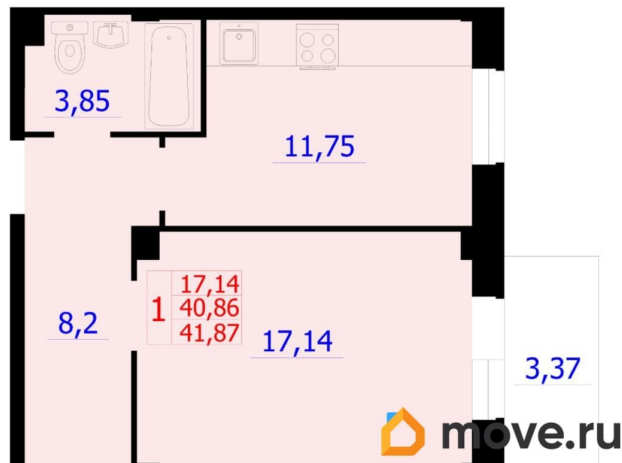

🕒 Создано: 20.05.2025 в 11:19

🔄 Обновлено: 29.11.2025 в 19:36

**Красноярский край, Красноярск,
Северное шоссе, Дом 4**

5 814 200 ₺

Красноярский край, Красноярск, Северное шоссе, Дом 4

Округ

[Красноярск, Центральный район](#)

Квартира

Количество комнат

1

Высота потолков

2.74 м

Общая площадь

41.53 м²

Этаж

9/9

Детали объекта

Тип сделки

Продам

Раздел

[Квартиры](#)

Квартира в новостройке

да

Год сдачи

1 квартал 2028 г.

лифт

Описание

<https://krasnoyarsk.move.ru/objects/9279838975>

**Красноярское агентство новостроек,
Красноярское агентство новостроек
79810884914**

для заметок