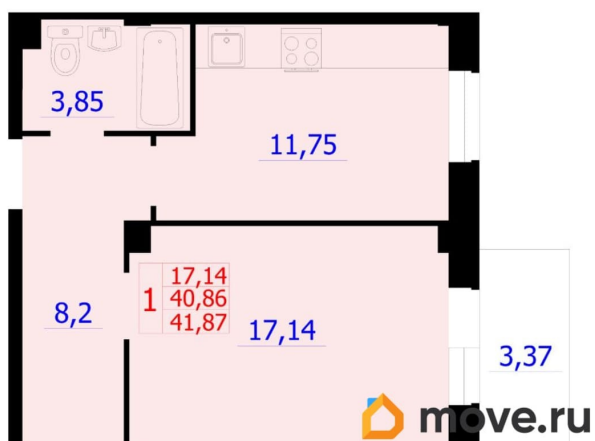

Комфорт-квартал «Новые Солонцы» строится в перспективном микрорайоне «Ясный» на Северном шоссе. В ближайшие 5 лет здесь планируется комплексная застройка средней этажности — шесть 8-9-этажных монолитно-кирпичных домов с большими закрытыми дворами, зонами отдыха, детскими и спортивными площадками. Расположение Благодаря новой современной транспортной развязке Северное шоссе — улица Авиаторов отсюда можно с легкостью добраться до любого места как в направлении Северного/Взлётки, так и на Правый берег, в Центр и в Октябрьский район. 5 минут на автомобиле — и вы в ТРЦ «Планета». Очень важная информация!!! ПОДХОДИТ ПОД СЕМЕЙНУЮ ИПОТЕКУ!!! ПОКУПАТЕЛЬ КОМИССИЮ НЕ ОПЛАЧВАЕТ!!! Получение одобрения ипотеки и ведение сделки абсолютно БЕСПЛАТНО!!! Без первоначального взноса купить не возможно! Поможем продать вашу квартиру и приобрести новую! Звоните, проведем показ квартиры, забронируем понравившуюся без задатков и пред. оплат!