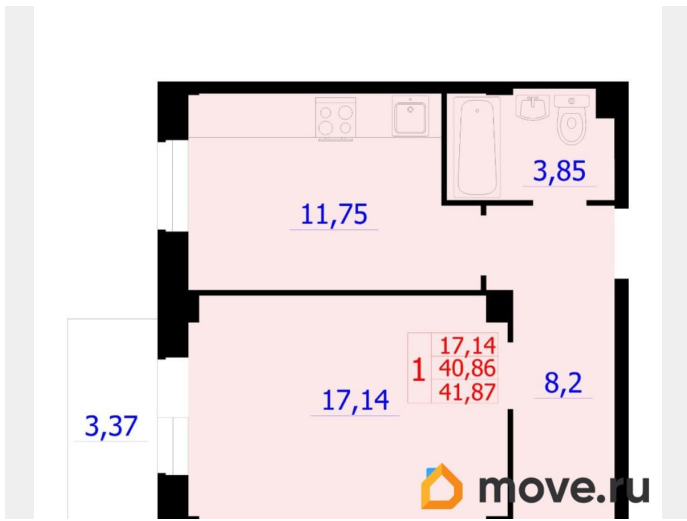

Move.ru - вся недвижимость России