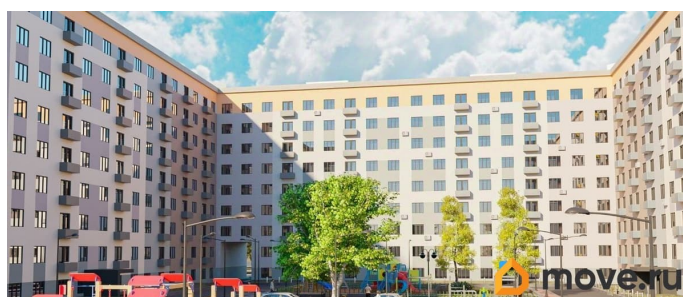

Год сдачи

1 квартал 2028 г.

лифт

Описание

<https://krasnoyarsk.move.ru/objects/9279838723>

**Красноярское агентство новостроек,
Красноярское агентство новостроек
79810884914**

для заметок

Комфорт-квартал «Новые Солонцы» строится в перспективном микрорайоне «Ясный» на Северном шоссе. В ближайшие 5 лет здесь планируется комплексная застройка средней этажности — шесть 8-9-этажных монолитно-кирпичных домов с большими закрытыми дворами, зонами отдыха, детскими и спортивными площадками. Расположение Благодаря новой современной транспортной развязке Северное шоссе — улица Авиаторов отсюда можно с легкостью добраться до любого места как в направлении Северного/Взлётки, так и на Правый берег, в Центр и в Октябрьский район. 5 минут на автомобиле — и вы в ТРЦ «Планета». Очень важная информация!!! ПОДХОДИТ ПОД СЕМЕЙНУЮ ИПОТЕКУ!!! ПОКУПАТЕЛЬ КОМИССИЮ НЕ ОПЛАЧВАЕТ!!! Получение одобрения ипотеки и ведение сделки абсолютно БЕСПЛАТНО!!! Без первоначального взноса купить не возможно! Поможем продать вашу квартиру и приобрести новую! Звоните, проведем показ квартиры, забронируем понравившуюся без задатков и пред. оплат!