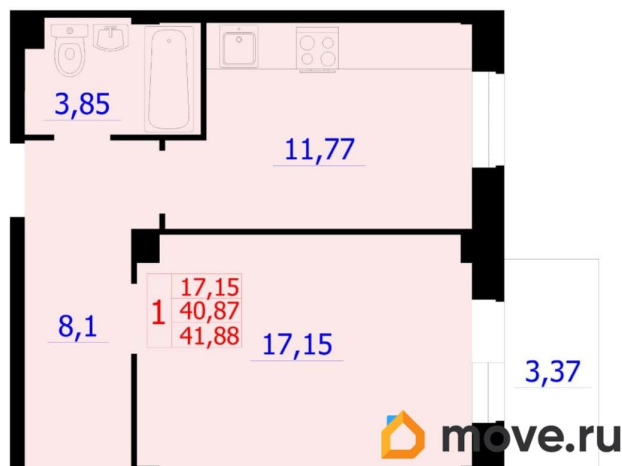

🕒 Создано: 20.05.2025 в 11:14

🔄 Обновлено: 27.11.2025 в 19:20

**Красноярский край, Красноярск,
Северное шоссе, Дом 6**

5 815 600 ₺

Красноярский край, Красноярск, Северное шоссе, Дом 6

Округ

[Красноярск, Центральный район](#)

для заметок

Квартира

Количество комнат

1

Высота потолков

2.74 м

Общая площадь

41.54 м²

Этаж

3/9