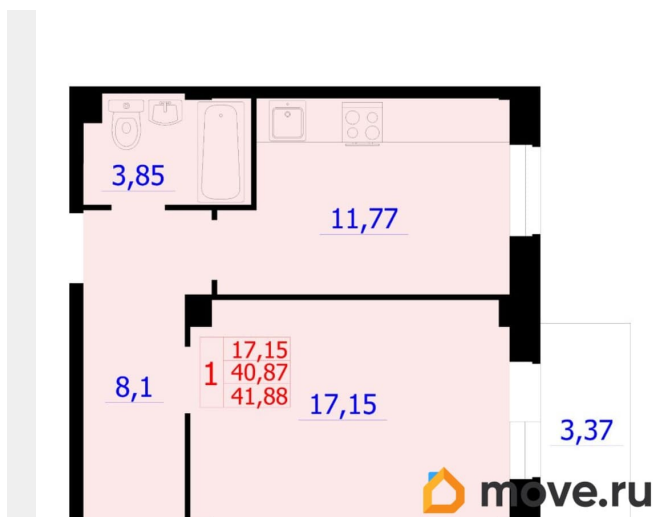

Комфорт-квартал «Новые Солонцы» строится в перспективном микрорайоне «Ясный» на Северном шоссе. В ближайшие 5 лет здесь планируется комплексная застройка средней этажности — шесть 8-9-этажных монолитно-кирпичных домов с большими закрытыми дворами, зонами отдыха, детскими и спортивными площадками. Расположение Благодаря новой современной транспортной развязке Северное шоссе — улица Авиаторов отсюда можно с легкостью добраться до любого места как в направлении Северного/Взлётки, так и на Правый берег, в Центр и в Октябрьский район. 5 минут на автомобиле — и вы в ТРЦ «Планета». Очень важная информация!!! ПОДХОДИТ ПОД СЕМЕЙНУЮ ИПОТЕКУ!!! ПОКУПАТЕЛЬ КОМИССИЮ НЕ ОПЛАЧВАЕТ!!! Получение одобрения ипотеки и ведение сделки абсолютно БЕСПЛАТНО!!! Без первоначального взноса купить не возможно! Поможем продать вашу квартиру и приобрести новую! Звоните, проведем показ квартиры, забронируем понравившуюся без задатков и пред. оплат!