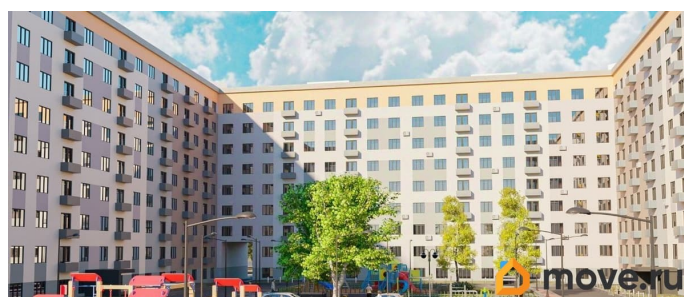

Год сдачи

4 квартал 2027 г.

лифт

Описание

<https://krasnoyarsk.move.ru/objects/9279838970>

**Красноярское агентство новостроек,
Красноярское агентство новостроек
79810884914**

для заметок

Комфорт-квартал «Новые Солонцы» строится в перспективном микрорайоне «Ясный» на Северном шоссе. В ближайшие 5 лет здесь планируется комплексная застройка средней этажности — шесть 8-9-этажных монолитно-кирпичных домов с большими закрытыми дворами, зонами отдыха, детскими и спортивными площадками. Расположение Благодаря новой современной транспортной развязке Северное шоссе — улица Авиаторов отсюда можно с легкостью добраться до любого места как в направлении Северного/Взлётки, так и на Правый берег, в Центр и в Октябрьский район. 5 минут на автомобиле — и вы в ТРЦ «Планета». Очень важная информация!!! ПОДХОДИТ ПОД СЕМЕЙНУЮ ИПОТЕКУ!!! ПОКУПАТЕЛЬ КОМИССИЮ НЕ ОПЛАЧВАЕТ!!! Получение одобрения ипотеки и ведение сделки абсолютно БЕСПЛАТНО!!! Без первоначального взноса купить не возможно! Поможем продать вашу квартиру и приобрести новую! Звоните, проведем показ квартиры, забронируем понравившуюся без задатков и пред. оплат!