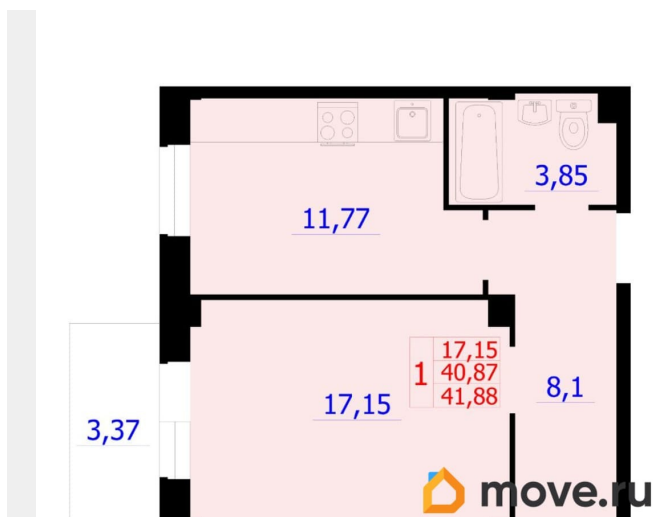

Комфорт-квартал «Новые Солонцы» строится в перспективном микрорайоне «Ясный» на Северном шоссе. В ближайшие 5 лет здесь планируется комплексная застройка средней этажности — шесть 8-9-этажных монолитно-кирпичных домов с большими закрытыми дворами, зонами отдыха, детскими и спортивными площадками. Расположение Благодаря новой современной транспортной развязке Северное шоссе — улица Авиаторов отсюда можно с легкостью добраться до любого места как в направлении Северного/Взлётки, так и на Правый берег, в Центр и в Октябрьский район. 5 минут на автомобиле — и вы в ТРЦ «Планета». Очень важная информация!!! ПОДХОДИТ ПОД СЕМЕЙНУЮ ИПОТЕКУ!!! ПОКУПАТЕЛЬ КОМИССИЮ НЕ ОПЛАЧВАЕТ!!! Получение одобрения ипотеки и ведение сделки абсолютно БЕСПЛАТНО!!! Без первоначального взноса купить не возможно! Поможем продать вашу квартиру и приобрести новую! Звоните, проведем показ квартиры, забронируем понравившуюся без задатков и пред. оплат!