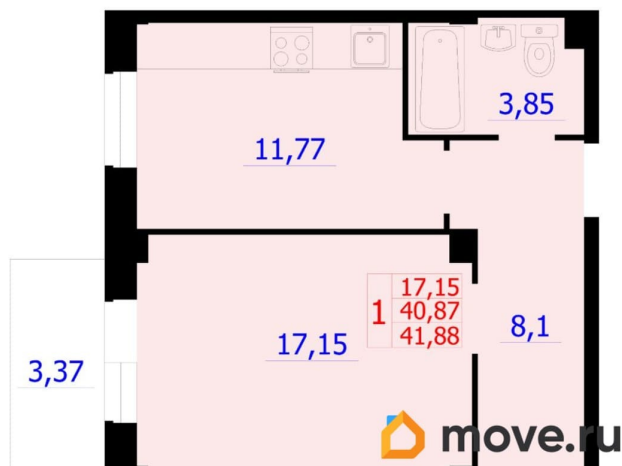

🕒 Создано: 20.05.2025 в 11:09

🔄 Обновлено: 29.11.2025 в 20:11

**Красноярский край, Красноярск,
Северное шоссе, Дом 3**

5 863 200 ₺

Красноярский край, Красноярск, Северное шоссе, Дом 3

Округ

[Красноярск, Центральный район](#)

Квартира

Количество комнат

1

Высота потолков

2.74 м

Общая площадь

41.54 м²

Этаж

5/9

Детали объекта

Тип сделки

Продам

Раздел

[Квартиры](#)

Квартира в новостройке

да

Год сдачи

4 квартал 2027 г.

лифт

Описание

<https://krasnoyarsk.move.ru/objects/9279838970>

**Красноярское агентство новостроек,
Красноярское агентство новостроек
79810884914**

для заметок