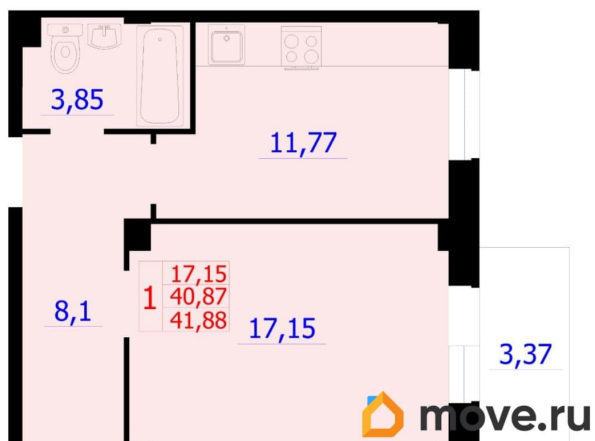

Комфорт-квартал «Новые Солонцы» строится в перспективном микрорайоне «Ясный» на Северном шоссе. В ближайшие 5 лет здесь планируется комплексная застройка средней этажности — шесть 8-9-этажных монолитно-кирпичных домов с большими закрытыми дворами, зонами отдыха, детскими и спортивными площадками. Расположение Благодаря новой современной транспортной развязке Северное шоссе — улица Авиаторов отсюда можно с легкостью добраться до любого места как в направлении Северного/Взлётки, так и на Правый берег, в Центр и в Октябрьский район. 5 минут на автомобиле — и вы в ТРЦ «Планета». Очень важная информация!!! ПОДХОДИТ ПОД СЕМЕЙНУЮ ИПОТЕКУ!!! ПОКУПАТЕЛЬ КОМИССИЮ НЕ ОПЛАЧВАЕТ!!! Получение одобрения ипотеки и ведение сделки абсолютно БЕСПЛАТНО!!! Без первоначального взноса купить не возможно! Поможем продать вашу квартиру и приобрести новую! Звоните, проведем показ квартиры, забронируем понравившуюся без задатков и пред. оплат!