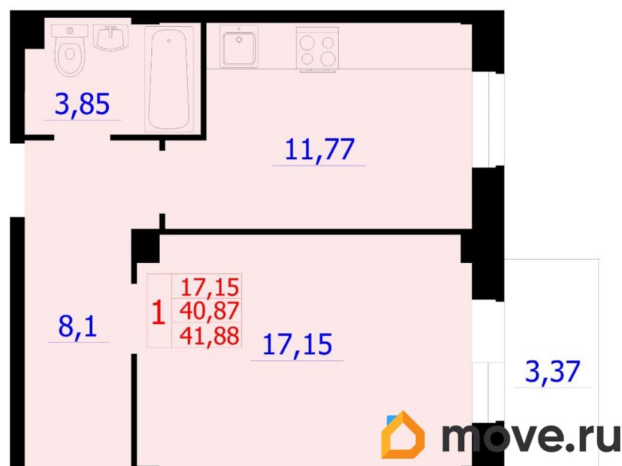

🕒 Создано: 20.05.2025 в 12:03

🔄 Обновлено: 27.11.2025 в 20:20

**Красноярский край, Красноярск,
Северное шоссе, Дом 6**

5 815 600 ₺

Красноярский край, Красноярск, Северное шоссе, Дом 6

Округ

[Красноярск, Центральный район](#)

Квартира

Количество комнат

1

Высота потолков

2.74 м

Общая площадь

41.54 м²

Этаж

9/9

Детали объекта

Тип сделки

Продам

Раздел

[Квартиры](#)

Квартира в новостройке

да

Год сдачи

4 квартал 2027 г.

лифт

Описание

<https://krasnoyarsk.move.ru/objects/9279838971>

**Красноярское агентство новостроек,
Красноярское агентство новостроек
79810884914**

для заметок