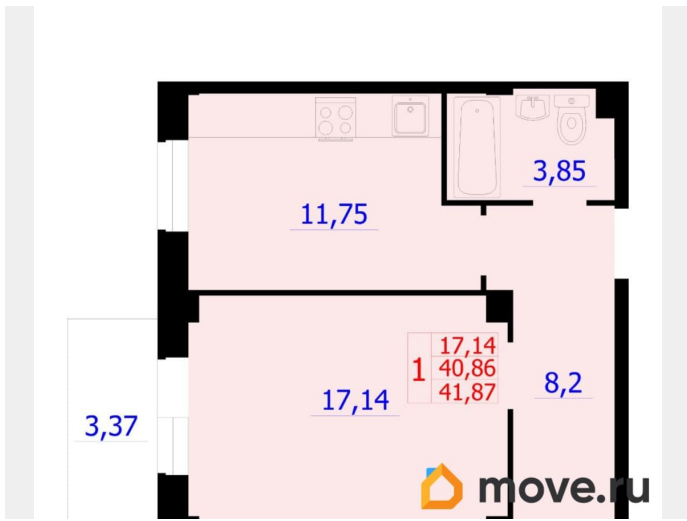

Move.ru - вся недвижимость России