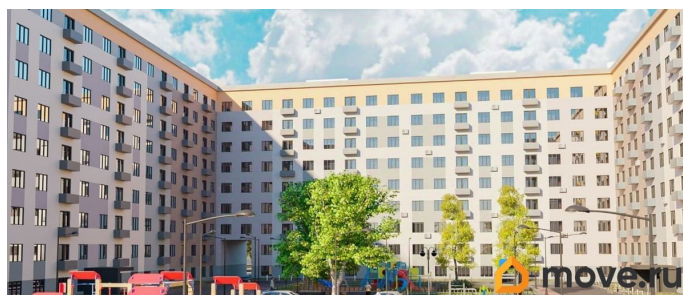

## Описание

<https://krasnoyarsk.move.ru/objects/9279838969>

**Красноярское агентство новостроек,  
Красноярское агентство новостроек  
79810884914**

для заметок

Комфорт-квартал «Новые Солонцы» строится в перспективном микрорайоне «Ясный» на Северном шоссе. В ближайшие 5 лет здесь планируется комплексная застройка средней этажности — шесть 8-9-этажных монолитно-кирпичных домов с большими закрытыми дворами, зонами отдыха, детскими и спортивными площадками. Расположение Благодаря новой современной транспортной развязке Северное шоссе — улица Авиаторов отсюда можно с легкостью добраться до любого места как в направлении Северного/Взлётки, так и на Правый берег, в Центр и в Октябрьский район. 5 минут на автомобиле — и вы в ТРЦ «Планета». Очень важная информация!!! ПОДХОДИТ ПОД СЕМЕЙНУЮ ИПОТЕКУ!!! ПОКУПАТЕЛЬ КОМИССИЮ НЕ ОПЛАЧВАЕТ!!! Получение одобрения ипотеки и ведение сделки абсолютно БЕСПЛАТНО!!! Без первоначального взноса купить не возможно! Поможем продать вашу квартиру и приобрести новую! Звоните, проведем показ квартиры, забронируем понравившуюся без задатков и пред. оплат!