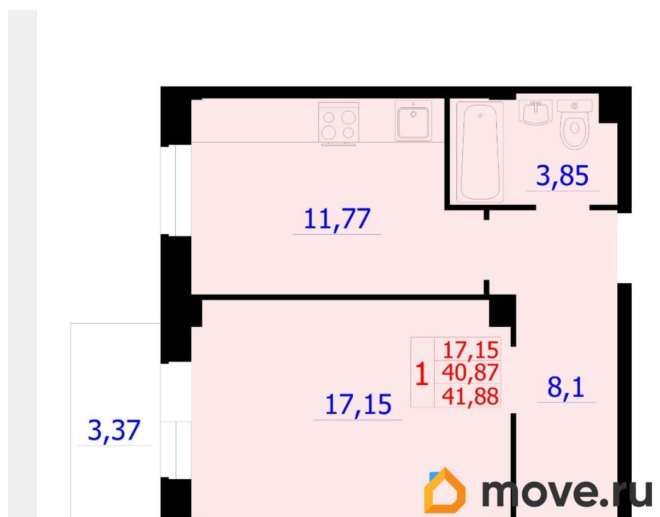

Комфорт-квартал «Новые Солонцы» строится в перспективном микрорайоне «Ясный» на Северном шоссе. В ближайшие 5 лет здесь планируется комплексная застройка средней этажности — шесть 8-9-этажных монолитно-кирпичных домов с большими закрытыми дворами, зонами отдыха, детскими и спортивными площадками. Расположение Благодаря новой современной транспортной развязке Северное шоссе — улица Авиаторов отсюда можно с легкостью добраться до любого места как в направлении Северного/Взлётки, так и на Правый берег, в Центр и в Октябрьский район. 5 минут на автомобиле — и вы в ТРЦ «Планета». Очень важная информация!!! ПОДХОДИТ ПОД СЕМЕЙНУЮ ИПОТЕКУ!!! ПОКУПАТЕЛЬ КОМИССИЮ НЕ ОПЛАЧВАЕТ!!! Получение одобрения ипотеки и ведение сделки абсолютно БЕСПЛАТНО!!! Без первоначального взноса купить не возможно! Поможем продать вашу квартиру и приобрести новую! Звоните, проведем показ квартиры, забронируем понравившуюся без задатков и пред. оплат!