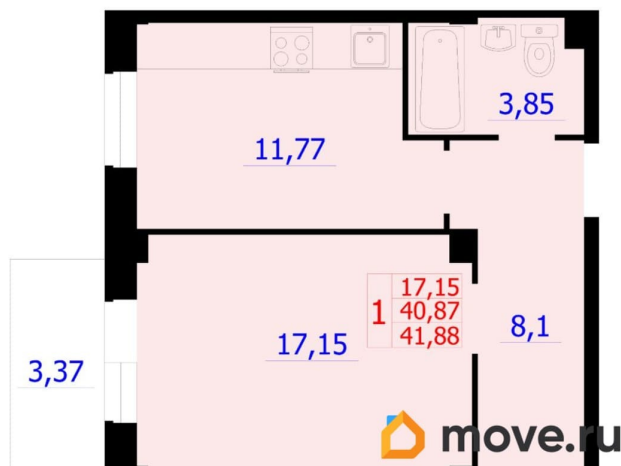

🕒 Создано: 20.05.2025 в 11:47

🔄 Обновлено: 29.11.2025 в 19:15

**Красноярский край, Красноярск,
Северное шоссе, Дом 3**

5 815 200 ₺

Красноярский край, Красноярск, Северное шоссе, Дом 3

Округ

[Красноярск, Центральный район](#)

Квартира

Количество комнат

1

Высота потолков

2.74 м

Общая площадь

41.87 м²

Этаж

2/9

Детали объекта

Тип сделки

Продам

Раздел

[Квартиры](#)

Квартира в новостройке

да

Год сдачи

4 квартал 2027 г.

лифт

Описание

<https://krasnoyarsk.move.ru/objects/9279838974>

**Красноярское агентство новостроек,
Красноярское агентство новостроек
79810884914**

для заметок