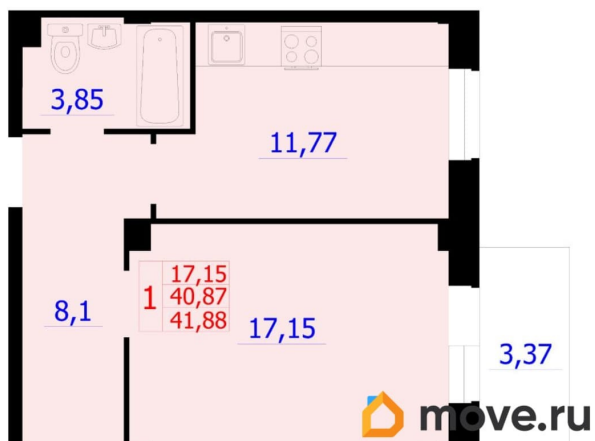

Комфорт-квартал «Новые Солонцы» строится в перспективном микрорайоне «Ясный» на Северном шоссе. В ближайшие 5 лет здесь планируется комплексная застройка средней этажности — шесть 8-9-этажных монолитно-кирпичных домов с большими закрытыми дворами, зонами отдыха, детскими и спортивными площадками. Расположение Благодаря новой современной транспортной развязке Северное шоссе — улица Авиаторов отсюда можно с легкостью добраться до любого места как в направлении Северного/Взлётки, так и на Правый берег, в Центр и в Октябрьский район. 5 минут на автомобиле — и вы в ТРЦ «Планета». Очень важная информация!!! ПОДХОДИТ ПОД СЕМЕЙНУЮ ИПОТЕКУ!!! ПОКУПАТЕЛЬ КОМИССИЮ НЕ ОПЛАЧВАЕТ!!! Получение одобрения ипотеки и ведение сделки абсолютно БЕСПЛАТНО!!! Без первоначального взноса купить не возможно! Поможем продать вашу квартиру и приобрести новую! Звоните, проведем показ квартиры, забронируем понравившуюся без задатков и пред. оплат!