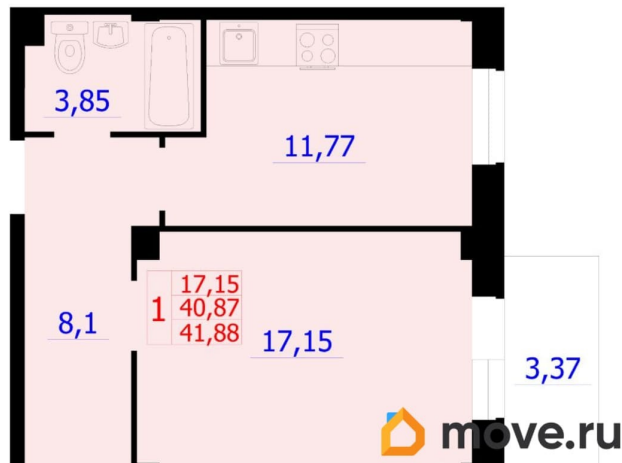

🕒 Создано: 20.05.2025 в 11:34

🔄 Обновлено: 29.11.2025 в 20:02

**Красноярский край, Красноярск,
Северное шоссе, Дом 6**

5 815 600 ₺

Красноярский край, Красноярск, Северное шоссе, Дом 6

Округ

[Красноярск, Центральный район](#)

Квартира

Количество комнат

1

Высота потолков

2.74 м

Общая площадь

41.88 м²

Этаж

2/9

Детали объекта

Тип сделки

Продам

Раздел

[Квартиры](#)

Квартира в новостройке

да

Год сдачи

4 квартал 2027 г.

лифт

Описание

<https://krasnoyarsk.move.ru/objects/9279838965>

**Красноярское агентство новостроек,
Красноярское агентство новостроек
79810884914**

для заметок