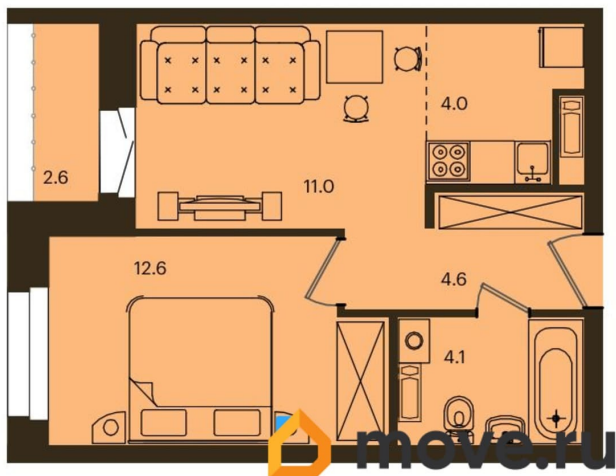

## Квартира

Количество комнат

2

Высота потолков

2.72 м

Общая площадь

37.6 м<sup>2</sup>

Этаж

## Описание

Продаётся 2-комнатная квартира в строящемся доме (Дом 3.2 корпус 2), срок сдачи: IV-кв. 2027, общей площадью 37.6

кв.м., на 6 этаже. Новый жилой комплекс «Остров на Норильской» от Специализированного застройщика «СЭМ и К» расположен по адресу: г. Красноярск, по ул. Норильская.