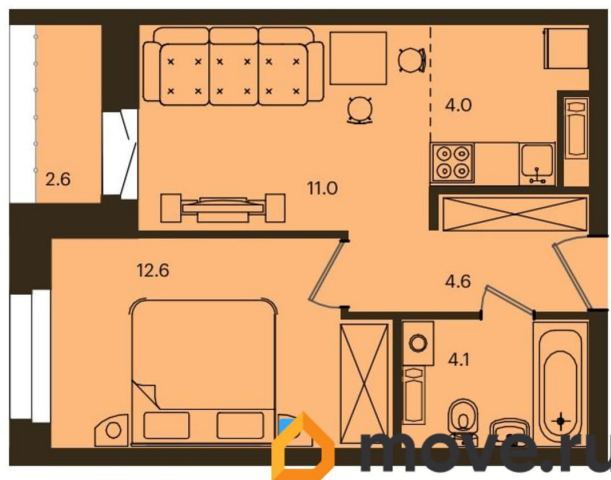

🕒 Создано: 14.07.2025 в 12:09

🔄 Обновлено: 10.10.2025 в 19:26

СЭМ и К, СЭМ и К

73919898064

4 500 000 ₪

Округ

[Красноярск, Октябрьский район](#)

для заметок

Квартира

Количество комнат

2

Высота потолков

2.72 м

Общая площадь

37.6 м²

Этаж

6/16