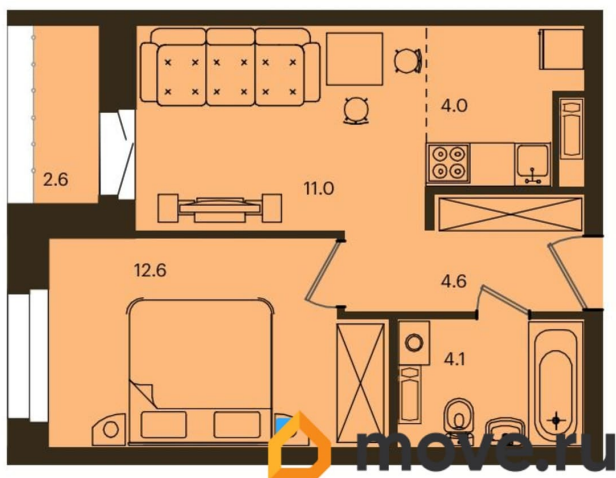

Квартира

Количество комнат

2

Высота потолков

2.72 м

Общая площадь

37.6 м²

Этаж

Год сдачи

4 квартал 2027 г.

лифт

Описание

Продаётся 2-комнатная квартира в строящемся доме (Дом 3.2 корпус 1), срок сдачи: IV-кв. 2027, общей площадью 37.6

кв.м., на 12 этаже. Новый жилой комплекс «Остров на Норильской» от Специализированного застройщика «СЭМ и К» расположен по адресу: г. Красноярск, по ул. Норильская.