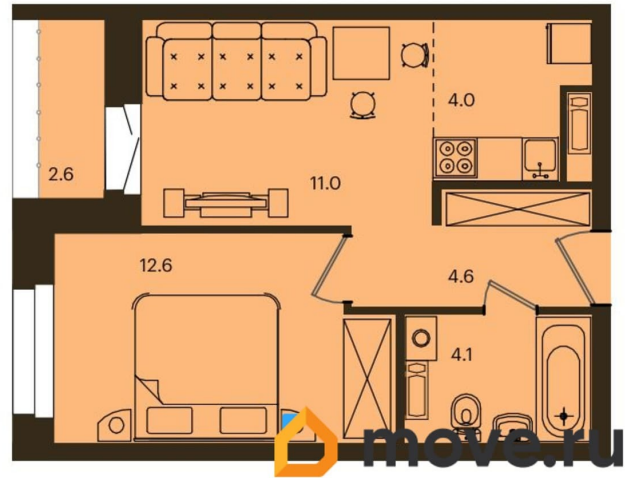

🕒 Создано: 14.07.2025 в 13:05

🔄 Обновлено: 10.10.2025 в 19:40

СЭМ и К, СЭМ и К

73919898064

4 300 000 ₺

Округ

[Красноярск, Октябрьский район](#)

для заметок

Квартира

Количество комнат

2

Высота потолков

2.72 м

Общая площадь

37.6 м²

Этаж

12/16