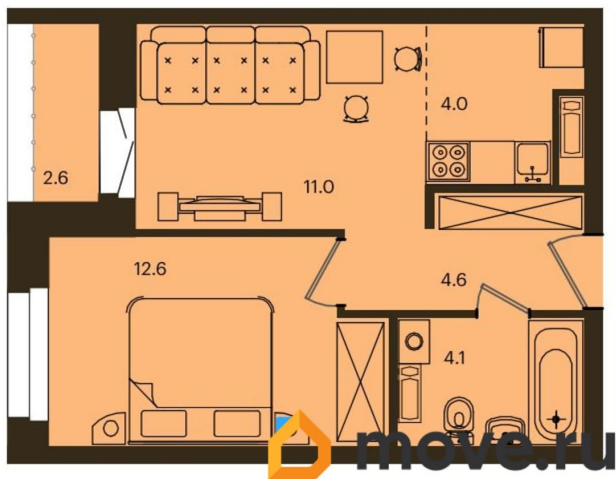

Move.ru - вся недвижимость России