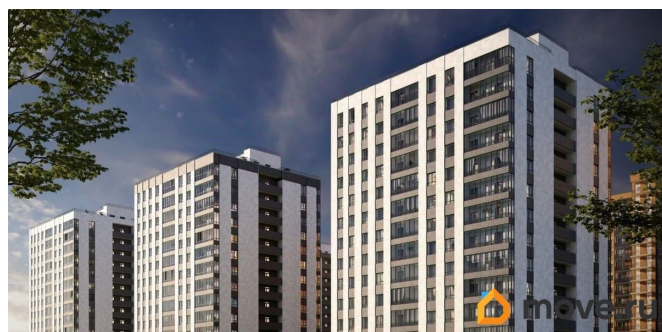

## Описание

Продаётся 2-комнатная квартира в строящемся доме (Дом 3.2 корпус 2), срок сдачи: IV-кв. 2027, общей площадью 37.6

<https://krasnoyarsk.move.ru/objects/928288>

3841

**СЭМ и К, СЭМ и К**

**73919898064**

для заметок

кв.м., на 12 этаже. Новый жилой комплекс «Остров на Норильской» от Специализированного застройщика «СЭМ и К» расположен по адресу: г. Красноярск, по ул. Норильская.

Move.ru - вся недвижимость России