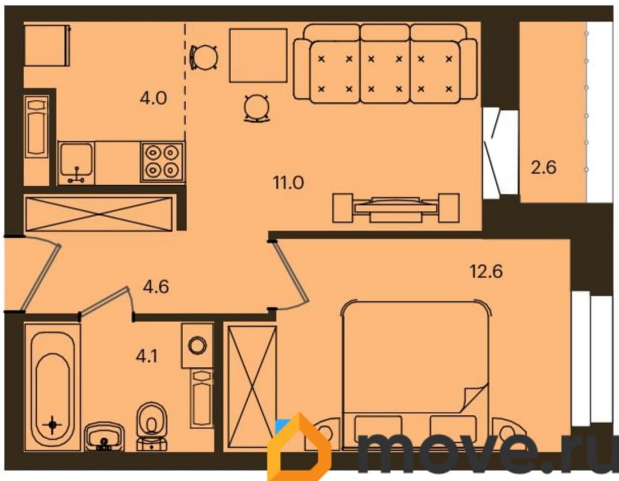

Move.ru - вся недвижимость России