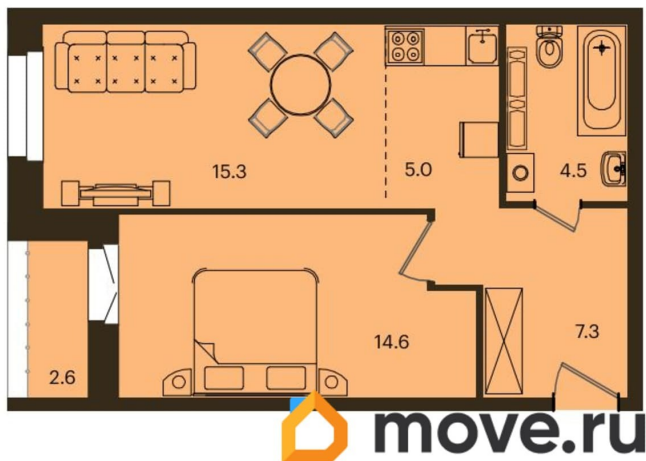

Количество комнат

2

Высота потолков

2.72 м

Общая площадь

48 м²

Этаж

8/16

4 квартал 2027 г.

лифт

Описание

Продаётся 2-комнатная квартира в строящемся доме (Дом 3.2 корпус 1), срок сдачи: IV-кв. 2027, общей площадью 48 кв.м.,

для заметок

на 8 этаже. Новый жилой комплекс «Остров на Норильской» от Специализированного застройщика «СЭМ и К» расположен по адресу: г. Красноярск, по ул. Норильская.