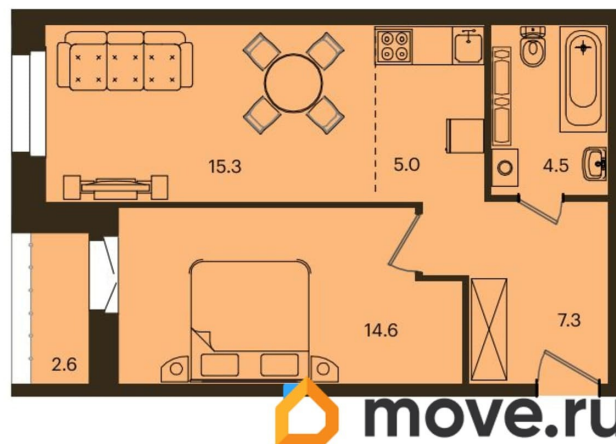

Количество комнат

2

Высота потолков

2.72 м

Общая площадь

48 м²

Этаж

8/16

4 квартал 2027 г.

лифт

Описание

Продаётся 2-комнатная квартира в строящемся доме (Дом 3.2 корпус 1), срок сдачи: IV-кв. 2027, общей площадью 48 кв.м.,

для заметок

на 8 этаже. Новый жилой комплекс «Остров на Норильской» от Специализированного застройщика «СЭМ и К» расположен по адресу: г. Красноярск, по ул. Норильская.