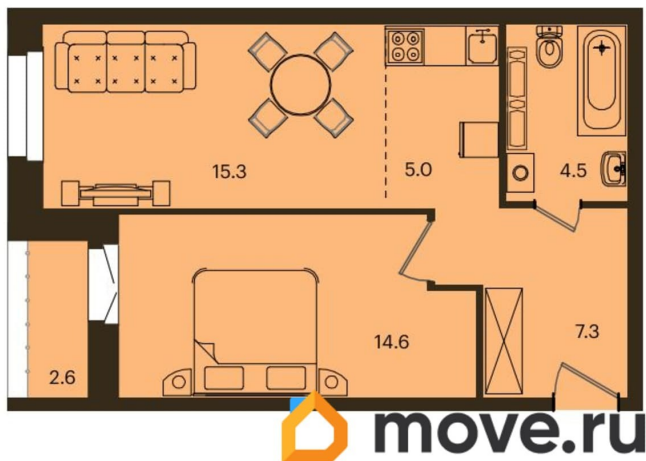

Квартира

Количество комнат

2

Высота потолков

2.72 м

Общая площадь

48 м²

Этаж

да

Год сдачи

4 квартал 2027 г.

лифт

Описание

Продаётся 2-комнатная квартира в строящемся доме (Дом 3.2 корпус 1), срок сдачи: IV-кв. 2027, общей площадью 48 кв.м.,

Яндекс
© Яндекс

на 15 этаже. Новый жилой комплекс «Остров на Норильской» от Специализированного застройщика «СЭМ и К» расположен по адресу: г. Красноярск, по ул. Норильская.