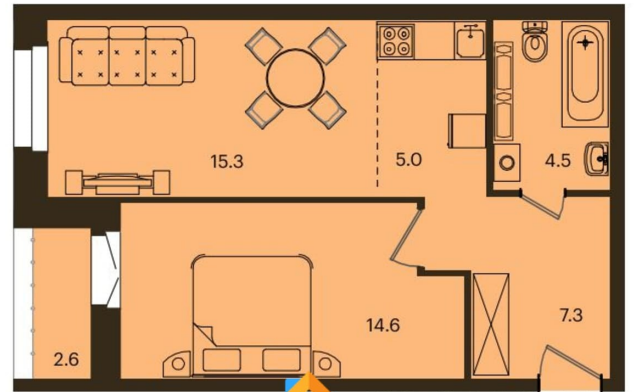

🕒 Создано: 14.07.2025 в 12:59

🔄 Обновлено: 10.10.2025 в 19:27

СЭМ и К, СЭМ и К

73919898064

5 100 000 ₪

Округ

[Красноярск, Октябрьский район](#)

для заметок

Квартира

Количество комнат

2

Высота потолков

2.72 м

Общая площадь

48 м²

Этаж

15/16

move.ru

Детали объекта

Тип сделки

Продам

Раздел

[Квартиры](#)

Квартира в новостройке

да

Год сдачи

4 квартал 2027 г.

лифт

Описание

Продаётся 2-комнатная квартира в строящемся доме (Дом 3.2 корпус 1), срок сдачи: IV-кв. 2027, общей площадью 48 кв.м.,