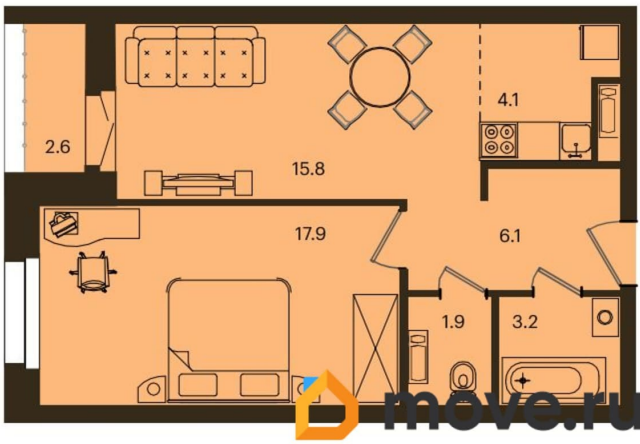

Move.ru - вся недвижимость России