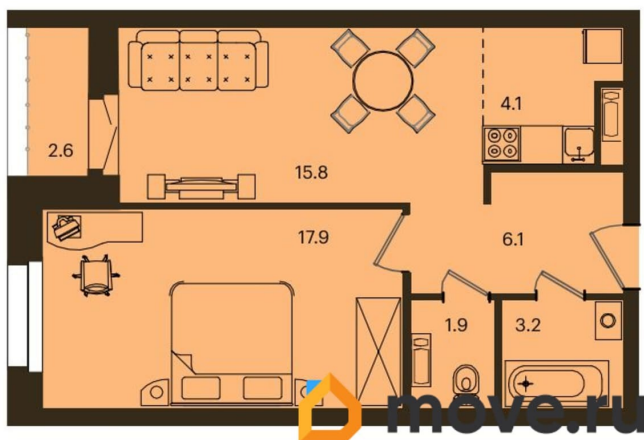

Квартира

Количество комнат

2

Высота потолков

2.72 м

Общая площадь

50.3 м²

Этаж

Год сдачи

4 квартал 2027 г.

лифт

Описание

Продаётся 2-комнатная квартира в строящемся доме (Дом 3.2 корпус 2), срок сдачи: IV-кв. 2027, общей площадью 50.3

кв.м., на 8 этаже. Новый жилой комплекс «Остров на Норильской» от Специализированного застройщика «СЭМ и К» расположен по адресу: г. Красноярск, по ул. Норильская.