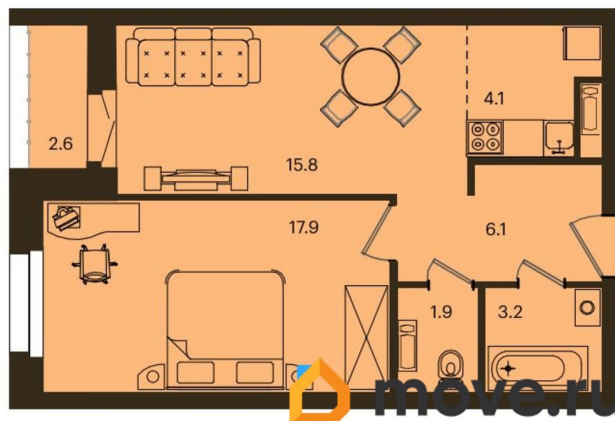

🕒 Создано: 14.07.2025 в 12:00

🔄 Обновлено: 10.10.2025 в 19:17

СЭМ и К, СЭМ и К

73919898064

5 500 000 ₺

Округ

[Красноярск, Октябрьский район](#)

для заметок

Квартира

Количество комнат

2

Высота потолков

2.72 м

Общая площадь

50.3 м²

Этаж

8/16