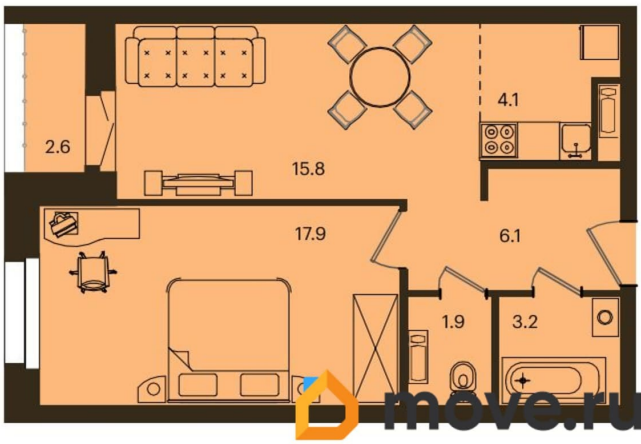

## Квартира

Количество комнат

2

Высота потолков

2.72 м

Общая площадь

50.3 м<sup>2</sup>

Этаж

## Описание

Продаётся 2-комнатная квартира в строящемся доме (Дом 3.2 корпус 1), срок сдачи: IV-кв. 2027, общей площадью 50.3

кв.м., на 12 этаже. Новый жилой комплекс «Остров на Норильской» от Специализированного застройщика «СЭМ и К» расположен по адресу: г. Красноярск, по ул. Норильская.