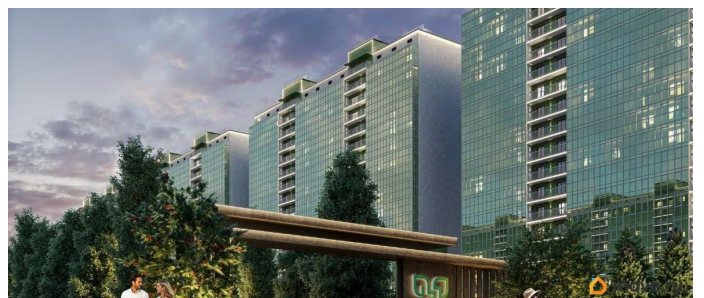

## Описание

Продаётся 2-комнатная квартира в строящемся доме (Дом 1), срок сдачи: III-кв. 2026, общей площадью 61.7 кв.м., на 15 этаже. Эко-район с парком в Солнечном. Первый комплекс в Солнечном, с собственной аллеей и удобной инфраструктурой. Дизайнерские подъездные группы, авторский ландшафтный декор, современные спортивные площадки и лучшие традиции современного района для комфортной жизни! Комфорт для всех! В Аллея Парк удобно всем, безбарьерный проход по парку, зоны отдыха и площадки для спорта. Для детей и родителей Школа и сад в доступности района. Детские площадки, зонированные места отдыха всей семьи! Прогулки на природе Продуманная аллея в сердце района для комфортных прогулок каждый день Современные площадки для активного отдыха Скейт парк для профессиональных соревнований, площадка workout, хоккейная коробка и волейбольный корт.