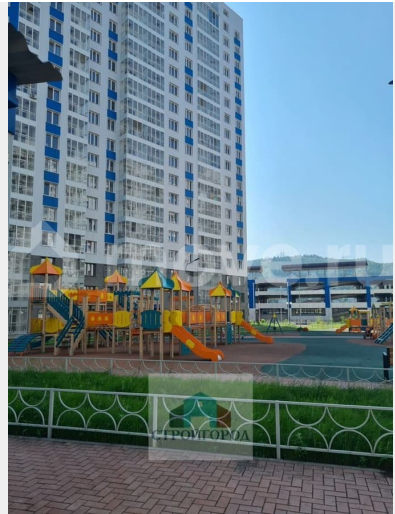

Жилой дом «Панорама», корпус 2, секция 1