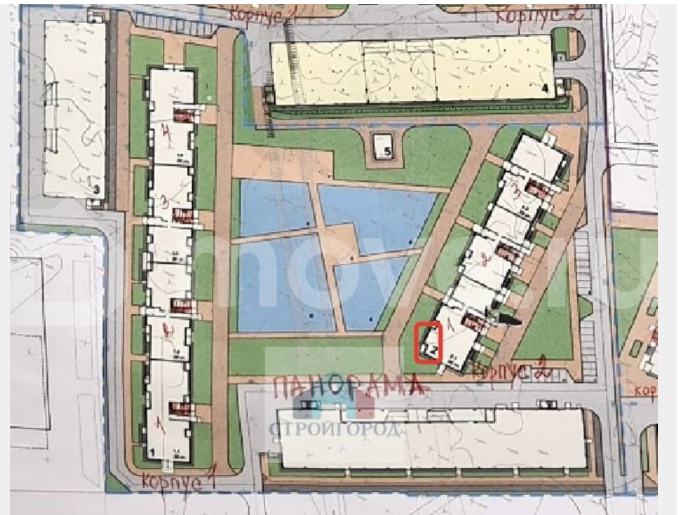

Жилой дом «Панорама», корпус 2, секция 1