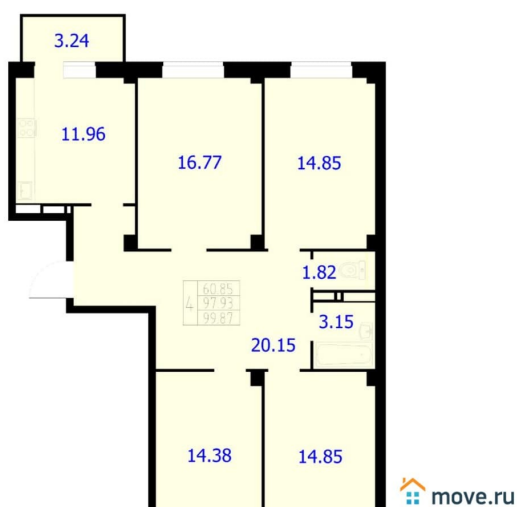

Описание

Комфорт-квартал «Новые Солонцы» строится в перспективном микрорайоне «Ясный» на Северном шоссе. В ближайшие 5 лет здесь планируется комплексная застройка средней этажности — шесть 8-9-этажных монолитно-кирпичных домов с большими закрытыми дворами, зонами отдыха, детскими и спортивными площадками. Расположение Благодаря новой современной транспортной развязке Северное шоссе — улица Авиаторов отсюда можно с легкостью добраться до любого места как в направлении Северного/Взлётки, так и на Правый берег, в Центр и в Октябрьский район. 5 минут на автомобиле — и вы в ТРЦ «Планета». Очень важная информация!!! ПОДХОДИТ ПОД СЕМЕЙНУЮ ИПОТЕКУ!!! ПОКУПАТЕЛЬ КОМИССИЮ НЕ ОПЛАЧВАЕТ!!! Получение одобрения ипотеки и ведение сделки абсолютно БЕСПЛАТНО!!! Без первоначального взноса купить не возможно! Поможем продать вашу квартиру и приобрести новую! Звоните, проведем показ квартиры, забронируем понравившуюся без задатков и пред. оплат!