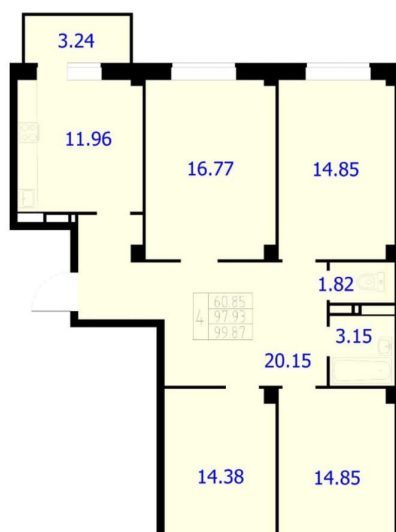

🕒 Создано: 20.12.2024 в 14:16

🔄 Обновлено: 17.09.2025 в 10:56

**Красноярский край, Красноярск,
Северное шоссе, 50А**

12 983 100 ₺

Красноярский край, Красноярск, Северное шоссе, 50А

Округ

[Красноярск, Центральный район](#)

Квартира

Количество комнат

4

Высота потолков

2.74 м

Общая площадь

99.87 м²

Этаж

2/9

Детали объекта

Тип сделки

Продам

Раздел

[Квартиры](#)

Ремонт

без отделки

Квартира в новостройке

да

Год сдачи

4 квартал 2025 г.

лифт

<https://krasnoyarsk.move.ru/objects/9268731636>

**Красноярское агентство новостроек,
Красноярское агентство новостроек
79810884914**

для заметок

move.ru