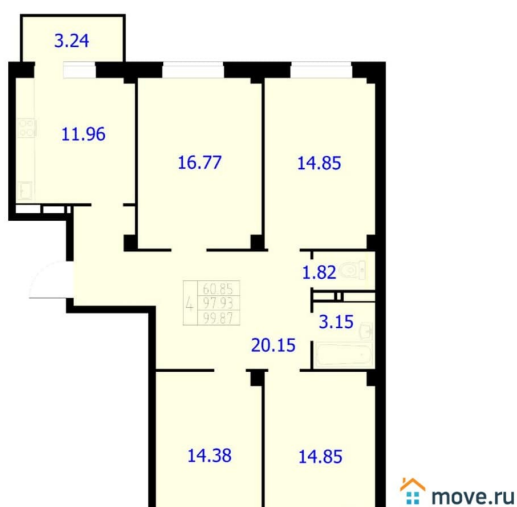

Описание

Комфорт-квартал «Новые Солонцы» строится в перспективном микрорайоне «Ясный» на Северном шоссе. В ближайшие 5 лет здесь планируется комплексная застройка средней этажности — шесть 8-9-этажных монолитно-кирпичных домов с большими закрытыми дворами, зонами отдыха, детскими и спортивными площадками. Расположение Благодаря новой современной транспортной развязке Северное шоссе — улица Авиаторов отсюда можно с легкостью добраться до любого места как в направлении Северного/Взлётки, так и на Правый берег, в Центр и в Октябрьский район. 5 минут на автомобиле — и вы в ТРЦ «Планета». Очень важная информация!!! ПОДХОДИТ ПОД СЕМЕЙНУЮ ИПОТЕКУ!!! ПОКУПАТЕЛЬ КОМИССИЮ НЕ ОПЛАЧВАЕТ!!! Получение одобрения ипотеки и ведение сделки абсолютно БЕСПЛАТНО!!! Без первоначального взноса купить не возможно! Поможем продать вашу квартиру и приобрести новую! Звоните, проведем показ квартиры, забронируем понравившуюся без задатков и пред. оплат!