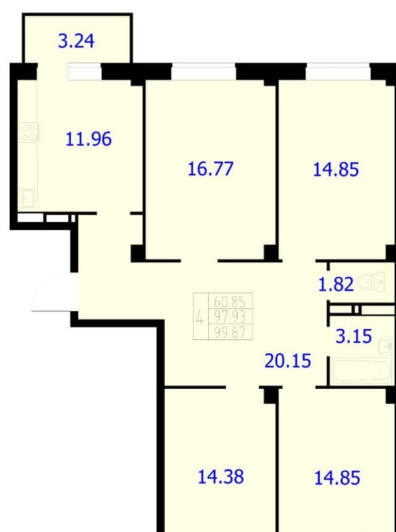

🕒 Создано: 20.12.2024 в 14:18

🔄 Обновлено: 17.09.2025 в 10:24

**Красноярский край, Красноярск,
Северное шоссе, 50А**

12 983 100 ₺

Красноярский край, Красноярск, Северное шоссе, 50А

Округ

[Красноярск, Центральный район](#)

Квартира

Количество комнат

4

Высота потолков

2.74 м

Общая площадь

99.87 м²

Этаж

8/9

Детали объекта

Тип сделки

Продам

Раздел

[Квартиры](#)

Ремонт

без отделки

Квартира в новостройке

да

Год сдачи

4 квартал 2025 г.

лифт

<https://krasnoyarsk.move.ru/objects/926873>
1639

**Красноярское агентство новостроек,
Красноярское агентство новостроек
79810884914**

для заметок

move.ru