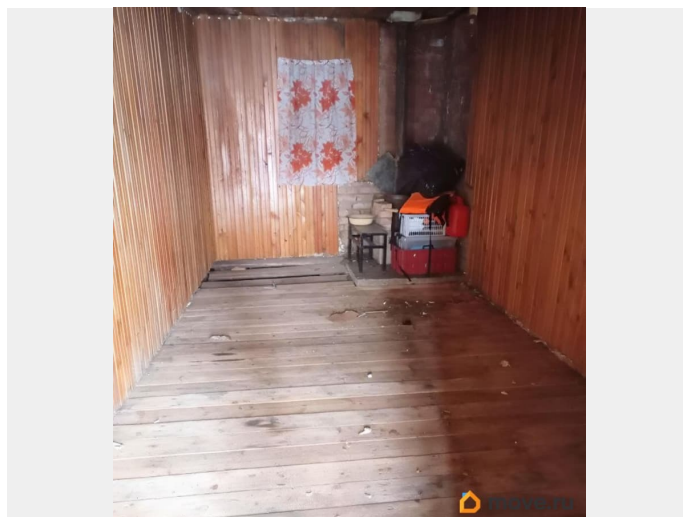

Точный адрес: ул. Свердловская 138 Г стр. 1
16.