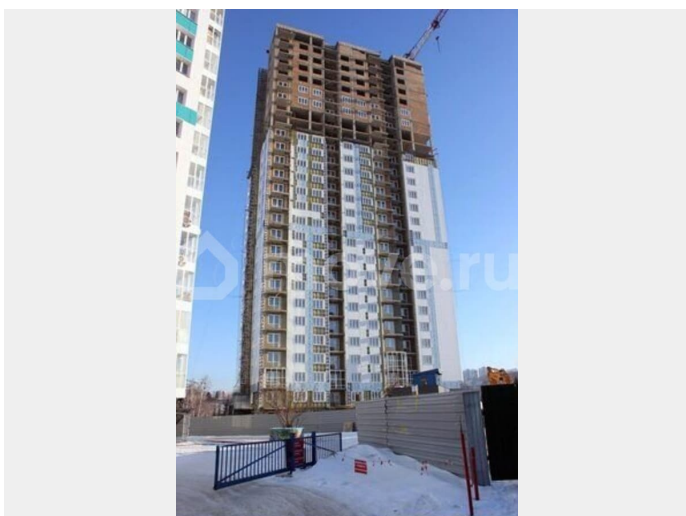

Уточните наличие в сообщениях 🙌🙌

Важно!

1. Первоначальный взнос обязателен, от 20%
2. Семейная ипотека подходит, если есть дети до 7 лет
3. Обмена нет