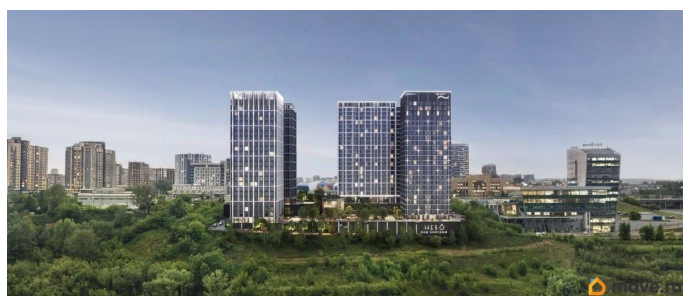

🕒 Создано: 19.02.2026 в 16:55

Обновлено: 02.04.2026 в 22:22

СтройИнновация, СтройИнновация
79388162036

**Красноярский край, Красноярск, улица
Партизана Железняка, Небо над Енисеем**

7 506 000 ₺

Красноярский край, Красноярск, улица Партизана
Железняка, Небо над Енисеем

Жилой комплекс «Небо над Енисеем» — эксклюзивный проект, в котором продумана каждая деталь. Он демонстрирует, каким высоким требованиям должен соответствовать жилой комплекс бизнес-класса. «Небо над Енисеем» строится в Красноярске на улице Партизана Железняка, на берегу величественного Енисея. Транспортная инфраструктура позволяет быстро добраться как до делового, так и до исторического центра города. А по Октябрьскому мосту дорога до правого берега Енисея занимает считанные минуты. Удачная локация подарит жителям комплекса вид на остров Татышев. Любоваться им можно будет не только из квартир, но и со смотровых площадок, расположенных во дворе комплекса.