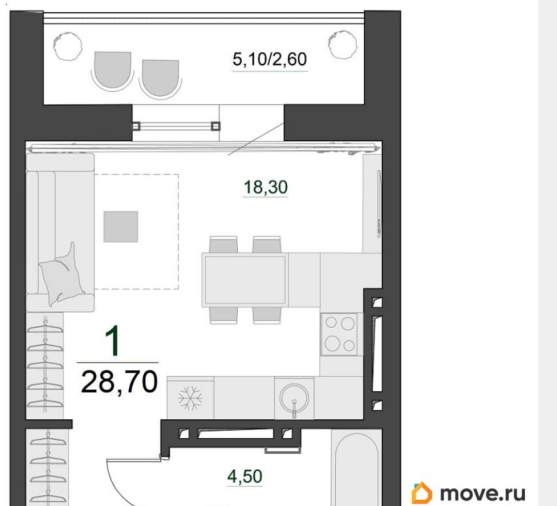

комплекс «Familia» от ГСК «Спецстрой»
расположен по адресу: г. Красноярск, по ул.
Светлова.

Move.ru - вся недвижимость России