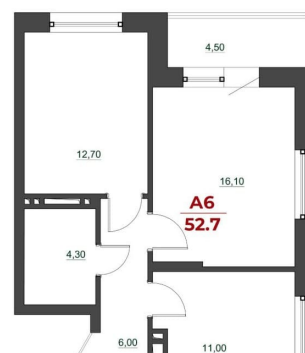

🕒 Создано: 24.03.2026 в 13:53

🔄 Обновлено: 30.03.2026 в 15:20

4 735 500 ₺

Округ

[Красноярск, Советский район](#)

Квартира

Высота потолков

2.65 м

Общая площадь

28.7 м²

Этаж

8/23

Детали объекта

Тип сделки

Продам

Раздел

[Квартиры](#)

Ремонт

с отделкой

Квартира в новостройке

да

Год сдачи

4 квартал 2027 г.

лифт

Описание

Продаётся студия в строящемся доме (Дом 5), срок сдачи: IV-кв. 2027, общей площадью 28.7 кв.м., на 8 этаже. Новый жилой комплекс

<https://krasnoyarsk.move.ru/objects/9292629408>

Бюро Новостроек Красноярск, Бюро Новостроек Красноярск
79698134886

для заметок