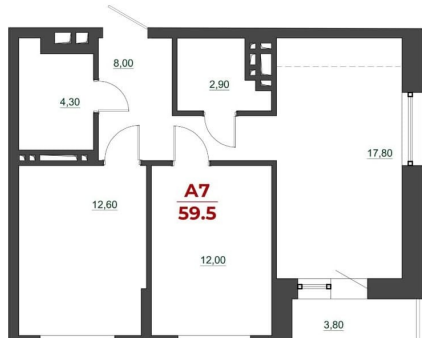

move.ru

Move.ru - вся недвижимость России