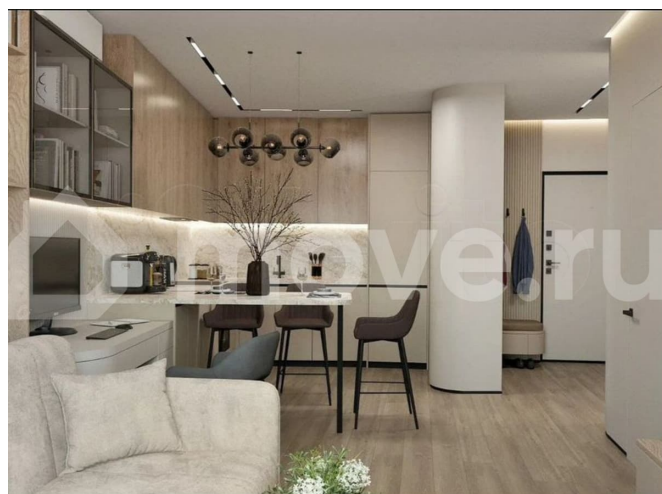

Описание

СЕМЕЙНАЯ ИПОТЕКА ОТ 4%. Возможна покупка с частичным первоначальным взносом. Минимум 600 тр наличных , либо мат.капитал. Покупатель комиссию не оплачивает . В продаже квартира в новом современном ЖК Дивные дали» ! Это

для заметок

отличная инвестиция своих средств ! Как для проживания, так и для сдачи в аренду!

Данная планировка является самой востребованной и функциональной ! С целью сохранить время, денежные средства и силы будущих жителей, квартиры в жилом комплексе сдаются с базовой пред-чистовой отделкой. Такой формат идеален для реализации любых дизайнерских идей в ремонте. «Дивные дали - это новый жилой комплекс, расположенный в активно развивающемся и экологически чистом районе города! Современная архитектура монолитно-кирпичных домов, близость к природе, свежий воздух и много пространств для прогулок - все, что нужно для комфортной городской жизни! Жилой комплекс имеет хорошую транспортную доступность, так как находится на улице Норильская, которая пересекает весь микрорайон и имеет выезд на улицу Калинина. Кроме того, недалеко от дома находится автобусная остановка Дворовая территория будет оборудована большой современной детской площадкой, площадкой для занятия спортом, а также зоной отдыха со скамейками. Озеленение представлено газонами, насаждениями, кустарниками. Проектом также предусмотрено наличие большой наземной парковки с достаточным количеством мест для жителей комплекса. Оформление ипотеки бесплатно. Сотрудничаем со всеми банками. У нас самые низкие ипотечные ставки! Звоните ! Станьте собственником своей новой квартиры !