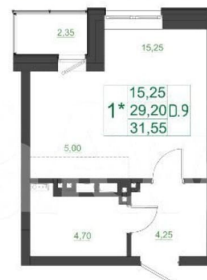

ипотека 3,9%

ПВ от 600 т.руб