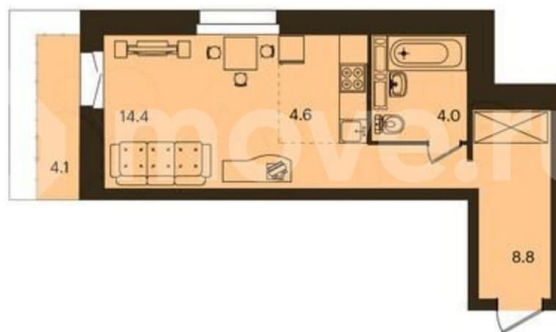

🕒 Создано: 10.02.2026 в 22:23

🔄 Обновлено: 13.02.2026 в 22:32

Никита, Риелтор

89251234567

**Красноярский край, Красноярск, ул.
Норильская, стр. 2**

4 500 000 ₺

Красноярский край, Красноярск, ул. Норильская, стр. 2

Улица

[улица Норильская](#)

Квартира

Общая площадь

31.8 м²

Этаж

6/16

Детали объекта

Тип сделки

Продам

Раздел

[Квартиры](#)

Ремонт

с отделкой

Квартира в новостройке

да

Описание

НАЛИЧИЕ УТОЧНИТЕ В СООБЩЕНИЯХ

Семейная ипотека и ИТ - ПОДХОДЯТ Без

первоначального взноса купить

НЕВОЗМОЖНО Отделка белый куб

(получистовая) Срок сдачи 4кв27г (проект) О

жилом комплексе Остров на Норильской, 3.2

для заметок