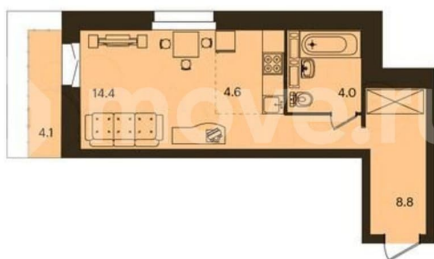

корп 1 Жилой комплекс «Остров на Норильской» находится в Октябрьском районе Красноярска. ЖК «Остров на Норильской» - это четыре монолитно-кирпичных 16-этажных дома с навесными фасадами из керамогранитных плит. Первая очередь строительства - два дома 3.2 корпус 1 и 2. Преимущества ЖК Остров на Норильской: — Удобное расположение рядом с транспортными артериями микрорайона; — Школа №159 и детский сад №19, №90; — Парк и живописное озеро вблизи жилого комплекса; — Современные детские площадки и комфортное уличное пространство; — Поликлиника №4; — Жилой комплекс расположен в экологически благоприятном районе.