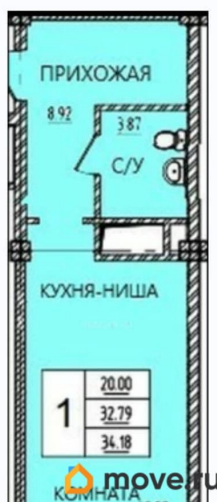

move.ru

move.ru

move.ru

move.ru

move.ru

move.ru