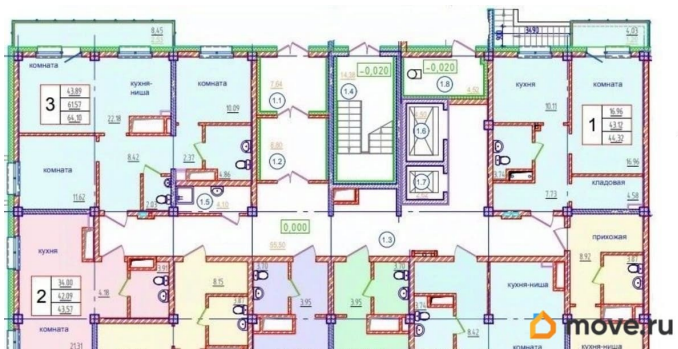

move.ru

move.ru

move.ru

move.ru

move.ru

move.ru