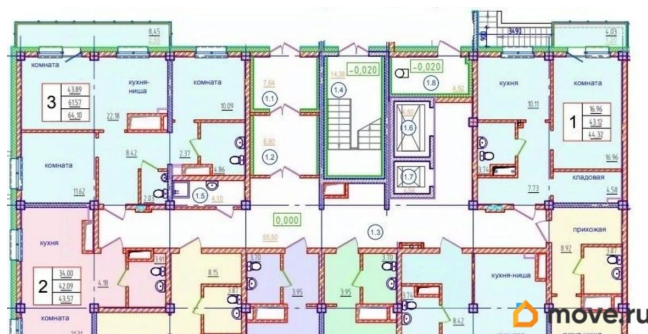

Описание

квартира от застройщика в ЖК Дом на Светлова, срок сдачи: 3 кв. 2026года. Получение одобрения ипотеки и ведение сделки абсолютно БЕСПЛАТНО!!! ---- ПОДХОДИТ ПОД СЕМЕЙНУЮ ИПОТЕКУ!!! ---- ПОДХОДИТ ПОД ИТ ИПОТЕКУ!!! Многоэтажный жилой дом, расположенный на улице Светлова в активно развивающемся микрорайоне Солнечный. Представляет собой двухподъездный дом переменной (14-15) этажности, выполненный по технологии монолитного каркаса. В доме предусмотрены квартиры площадью от 28 м² до 64 м² и высотой потолков 2,60 м. На каждом этаже расположено по девять квартир. Отделка жилых помещений предчистовая. Из окон открывается панорамный вид на микрорайон. В шаговой доступности расположен парк, торговый центр, детский сад, школа, супермаркеты, аптеки и остановки общественного транспорта. Транспортная доступность и сформированные маршруты движения. Отделка «белый куб» включает в себя: подготовка стен и пола к финишному покрытию, натяжные потолки во всех помещениях квартиры, унитаз в туалете и раковину на кухне. Межкомнатные двери в отделку «белый куб» не входят.