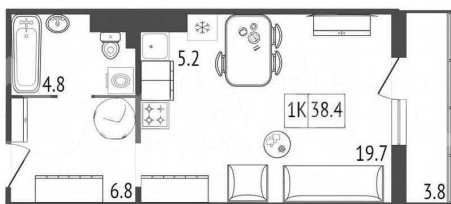

романтики и активного отдыха. В районе уже развита инфраструктура - детские сады, школа на 1500 мест, детская и взрослая поликлиники, аптеки, магазины.

Транспортная доступность - в непосредственной близости от ЖК остановка общественного транспорта. Дворы В жилом комплексе предусмотрены дворы закрытого типа. На территории комплекса расположены современные, безопасные детские спортивные площадки и построен уникальный СКЕЙТ-ПАРК. Уютные внутренние дворы, вместительная парковка, прогулочная аллея с велосипедной дорожкой. Дом и подъезд Застройщик запланировал строительство большой парковки около дома, чтобы каждый житель смог разместить свой автомобиль. Каждый подъезд будет оснащен системой охраны с контролем доступа. В подъезде будет установлен скоростной лифт. Квартыры В жилом комплексе представлено более 10 видов планировок классического типа. 1-,2-,3-комнатных квартиры площадью от 33,7 до 78,9 кв.м. Отделка Все квартиры сдаются в чистовой отделке со всей необходимой сантехникой. Вы сможете заехать в свою новую квартиру сразу после сдачи дома в эксплуатацию. Код пользователя: 25721 ЖК: Три слона