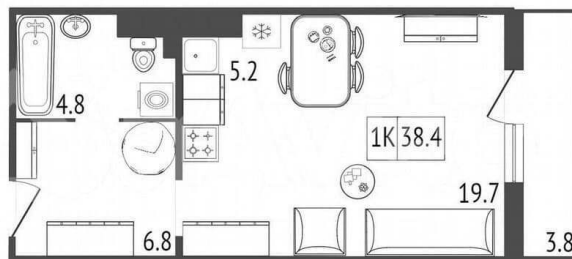

🕒 Создано: 17.03.2026 в 22:38

🔄 Обновлено: 30.03.2026 в 22:31

**Красноярский край, Красноярск, ул.
Норильская, стр. 2**

5 145 600 ₺

Красноярский край, Красноярск, ул. Норильская, стр. 2

Улица

[улица Норильская](#)

Квартира

Общая площадь

38.4 м²

Этаж

7/17

Детали объекта

Тип сделки

Продам

Раздел

[Квартиры](#)

Квартира в новостройке

да

Описание

Эскроу счет ВТБ ЖК "Три Слона" План строительства Жилой комплекс будет состоять из 3 панельных 17-этажных домов. Находится в районе Мясокомбинат, по улице Норильская Формат проекта ЖК Три слона - это зона комфорта, гармонии и уюта! Эко-район, чистый воздух, благоприятная роза ветров, близость парка с озером- уникальная возможность для прогулок с детьми,

<https://krasnoyarsk.move.ru/objects/9291855662>

Специалист по рекламе, Риелтор

89251234567

для заметок