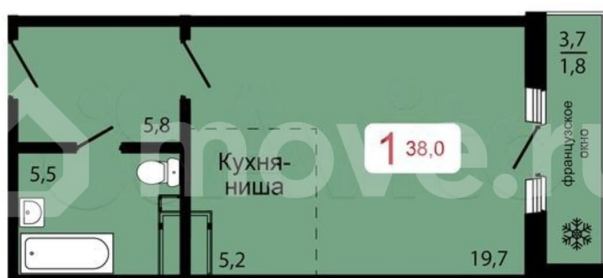

комплекс «КБС. Классика» расположен на ул. Калинина в Октябрьском районе г. Красноярска. Преимущества ЖК «КБС. Классика»: — бесшовная технология фасада, — 2 лифта в каждом доме, — колясочные на каждом этаже, — закрытый двор, — благоустроенные детские, спортивные площадки, территории для отдыха взрослых, — озеленение дворовых территорий групповыми посадками, деревьев, кустарниками, газонами, — безбарьерная среда, — бесплатный многоуровневый паркинг и гостевые парковочные места.

Уточните наличие в сообщениях 🙌

move.ru

Важно!

1. Первоначальный взнос обязателен, от 20%
2. Семейная ипотека подходит, если есть дети до 7 лет
3. Обмена нет