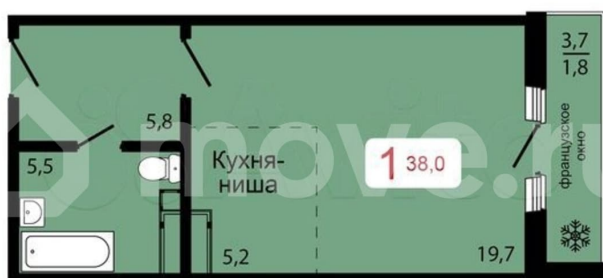

комплекс «КБС. Классика» расположен на ул. Калинина в Октябрьском районе г. Красноярска. Преимущества ЖК «КБС. Классика»: — бесшовная технология фасада, — 2 лифта в каждом доме, — колясочные на каждом этаже, — закрытый двор, — благоустроенные детские, спортивные площадки, территории для отдыха взрослых, — озеленение дворовых территорий групповыми посадками, деревьев, кустарниками, газонами, — безбарьерная среда, — бесплатный многоуровневый паркинг и гостевые парковочные места.

Уточните наличие в сообщениях 🙌

move.ru

Важно!

1. Первоначальный взнос обязателен, от 20%
2. Семейная ипотека подходит, если есть дети до 7 лет
3. Обмена нет