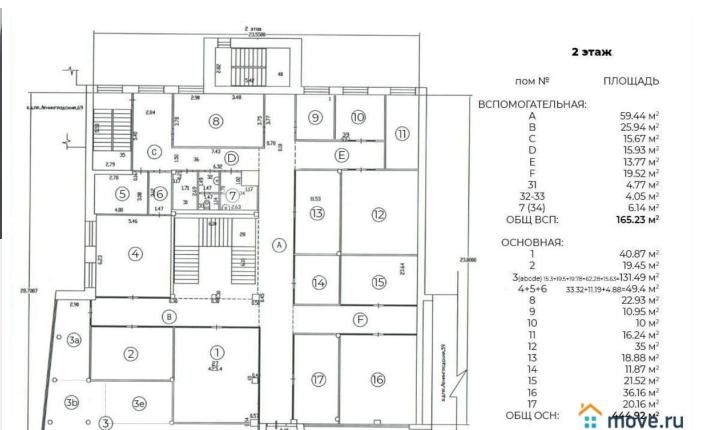

## Офис

Общая площадь

17 м<sup>2</sup>

 **move.ru**

платежи за электроэнергию). Торговые помещения на цокольном этаже: — 40.8 м² [к. 0-1] — 21550 руб/мес. — 10 м² [к. 0-2] — 7500 руб/мес. — 11.7 м² [к. 0-7] — 6500 руб/мес. - в сумму включены все хоз. Расходы, электричество, отопление. - предоставляются арендные каникулы на необходимый Вам период строительства и ремонта. - имеется место под вывеску с лицевой (южной), а так же с западной сторон здания.

**Цокольный этаж**

пом № ПЛОЩАДЬ

1	40.8 м²
2	10 м²
3	19.75 м²
4	24 м²
5	17.9 м²
6	18.22 м²
7	11.7 м²

**ОБЩ** 142.37 м²

**2 этаж**

пом № ПЛОЩАДЬ

ВСПОМОГАТЕЛЬНАЯ:	
A	59.44 м²
B	25.94 м²
C	15.67 м²
D	15.93 м²
E	13.77 м²
F	19.52 м²
31	4.77 м²
32,33	4.05 м²
7 (34)	6.14 м²
<b>ОБЩ ВСП:</b>	<b>165.23 м²</b>

**ОСНОВНАЯ:**

1	40.87 м²
2	19.45 м²
3	131.49 м²
4+5+6	49.4 м²
8	22.93 м²
9	10.95 м²
10	10 м²
11	16.24 м²
12	35 м²
13	18.88 м²
14	11.87 м²
15	21.52 м²
16	35.16 м²
17	20.16 м²

**ОБЩ ОСН:** 1182.8 м²

Move.ru - вся недвижимость России