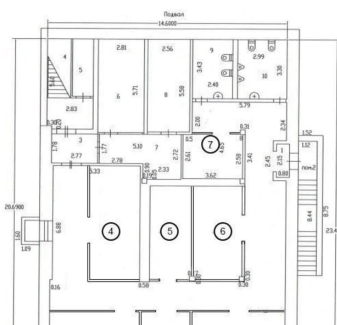

Создано: 05.02.2025 в 10:07

Обновлено: 06.02.2025 в 02:13

**Красноярский край, Железногорск,
Ленинградский проспект, 63**

9 700 ₺

Красноярский край, Железногорск, Ленинградский проспект,
63

Улица

[проспект Ленинградский](#)

Офис

Общая площадь

17 м²

Детали объекта

Тип сделки

Сдаю

Раздел

[Коммерческая недвижимость](#)

Описание

Помещение на 3 этаже: — 36.63 м² [к. 3-03] — 18500 ₺/мес (к помещению прилагается крытая летняя терраса площадью 100 м², есть подведение воды). Новые помещения на 2 этаже: — 40.87 м² [к. 2-1] — 30150 ₺/мес. — 44.51 м² (33.3+11.2) [к. 2-4] — 31450 ₺/мес. — 35 м² [к. 2-12] — 22050 ₺/мес. Есть отдельный дополнительный загрузочный вход, 2 су на этаже, высокие потолки. Торговое помещение на 1 этаже. — общая площадь 43.83 м², Вспомогательные 11.92 м², отдельный санузел, 2 входа в магазин [пом. 1-2] — 50400 ₺/мес (в сумму не входят

<https://krasnoyarsk.move.ru/objects/9271911432>

Собственник

79135907431

для заметок