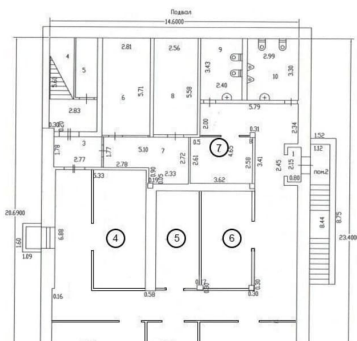

платежи за электроэнергию). Торговые помещения на цокольном этаже: — 40.8 м² [к. 0-1] — 21550 руб/мес. — 10 м² [к. 0-2] — 7500 руб/мес. — 11.7 м² [к. 0-7] — 6500 руб/мес. - в сумму включены все хоз. Расходы, электричество, отопление. - предоставляются арендные каникулы на необходимый Вам период строительства и ремонта. - имеется место под вывеску с лицевой (южной), а так же с западной сторон здания.

Цокольный этаж

пом № ПЛОЩАДЬ

1	40.8 м²
2	10 м²
3	19.75 м²
4	24 м²
5	17.9 м²
6	18.22 м²
7	11.7 м²

ОБЩ 142.37 м²